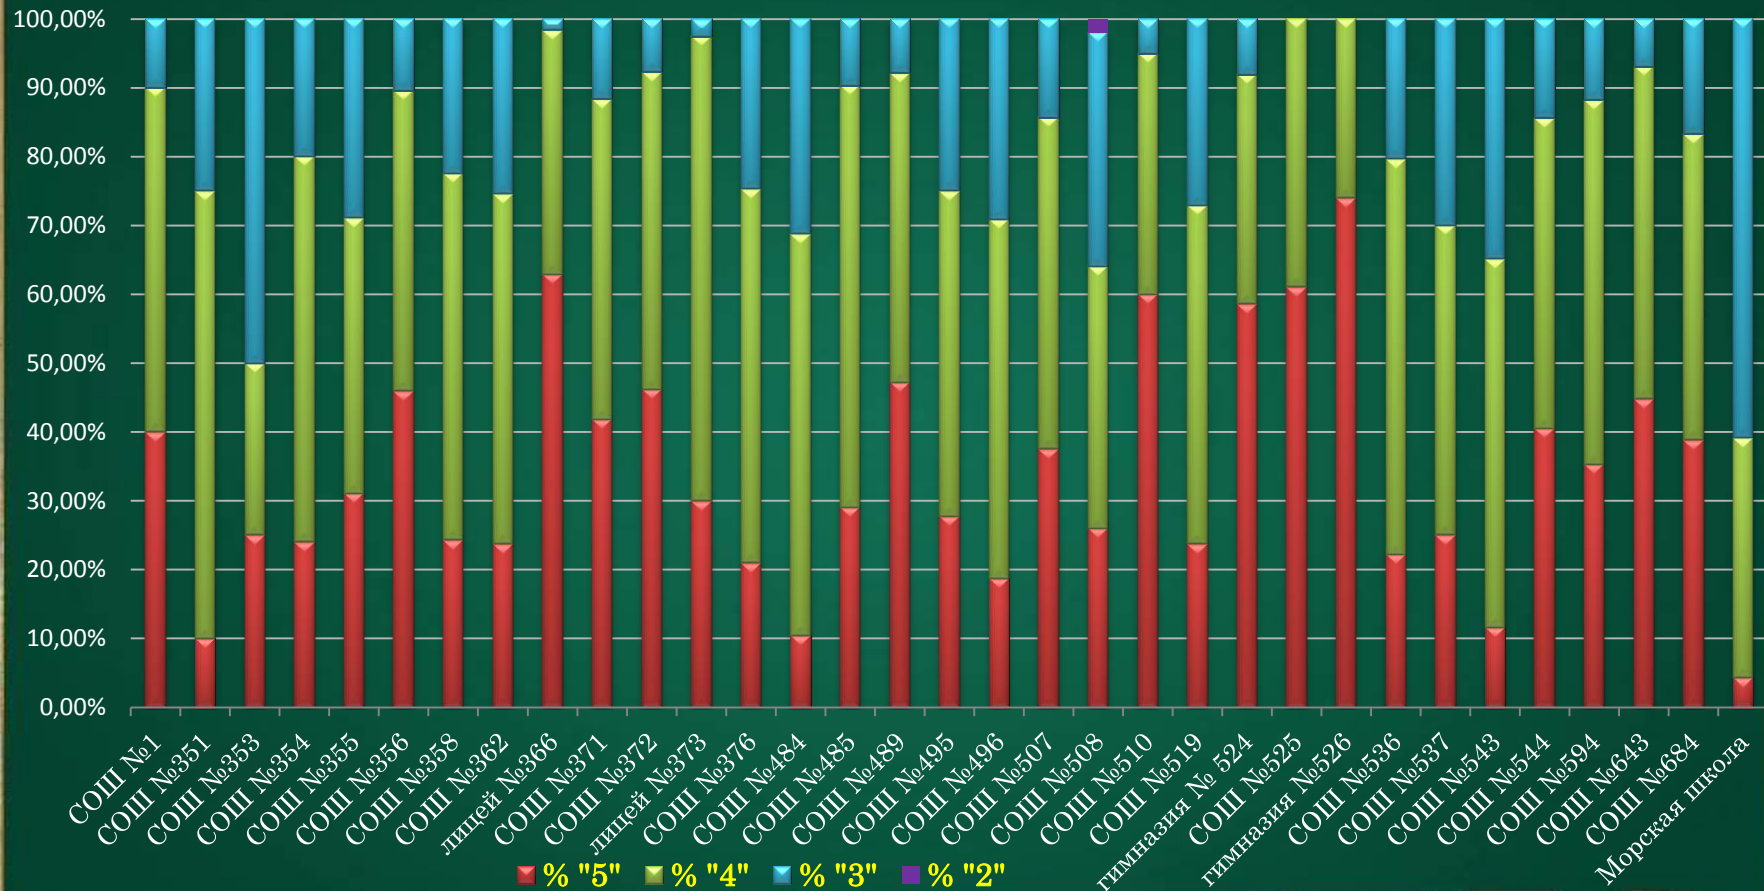

Результаты ОГЭ по русскому языку

Средняя отметка по району 4,14