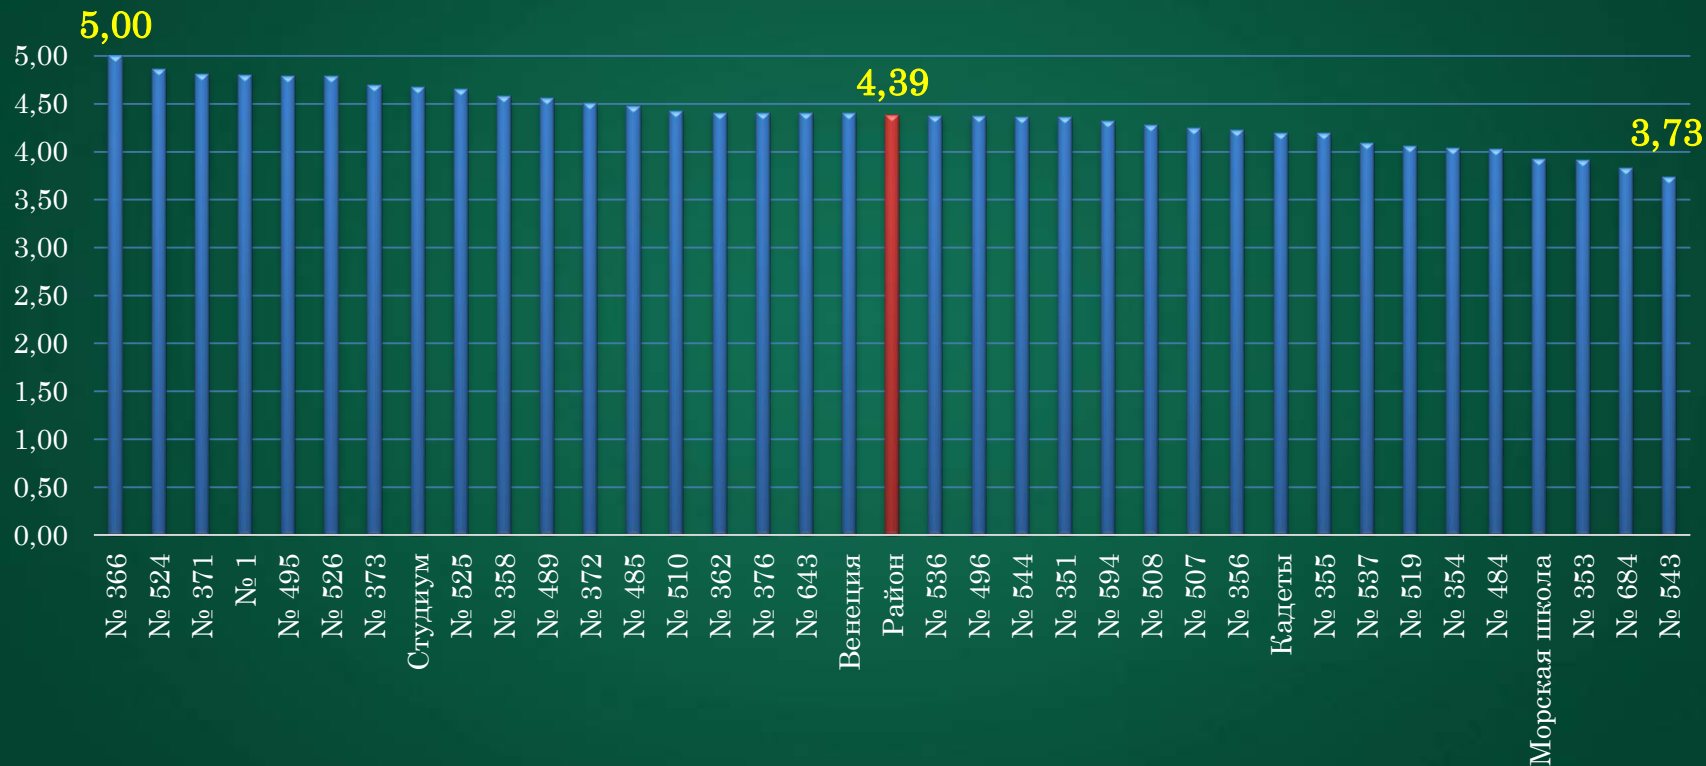

Количество выпускников, получивших 100 БАЛЛОВ

24

Результаты ЕГЭ по русскому языку

36

Минимальный балл для аттестата

Минимальный балл для ВУЗов

Результаты ЕГЭ по математике базового уровня

Существенное улучшение качества знаний и снижение доли участников, не сдавших экзамен базового уровня