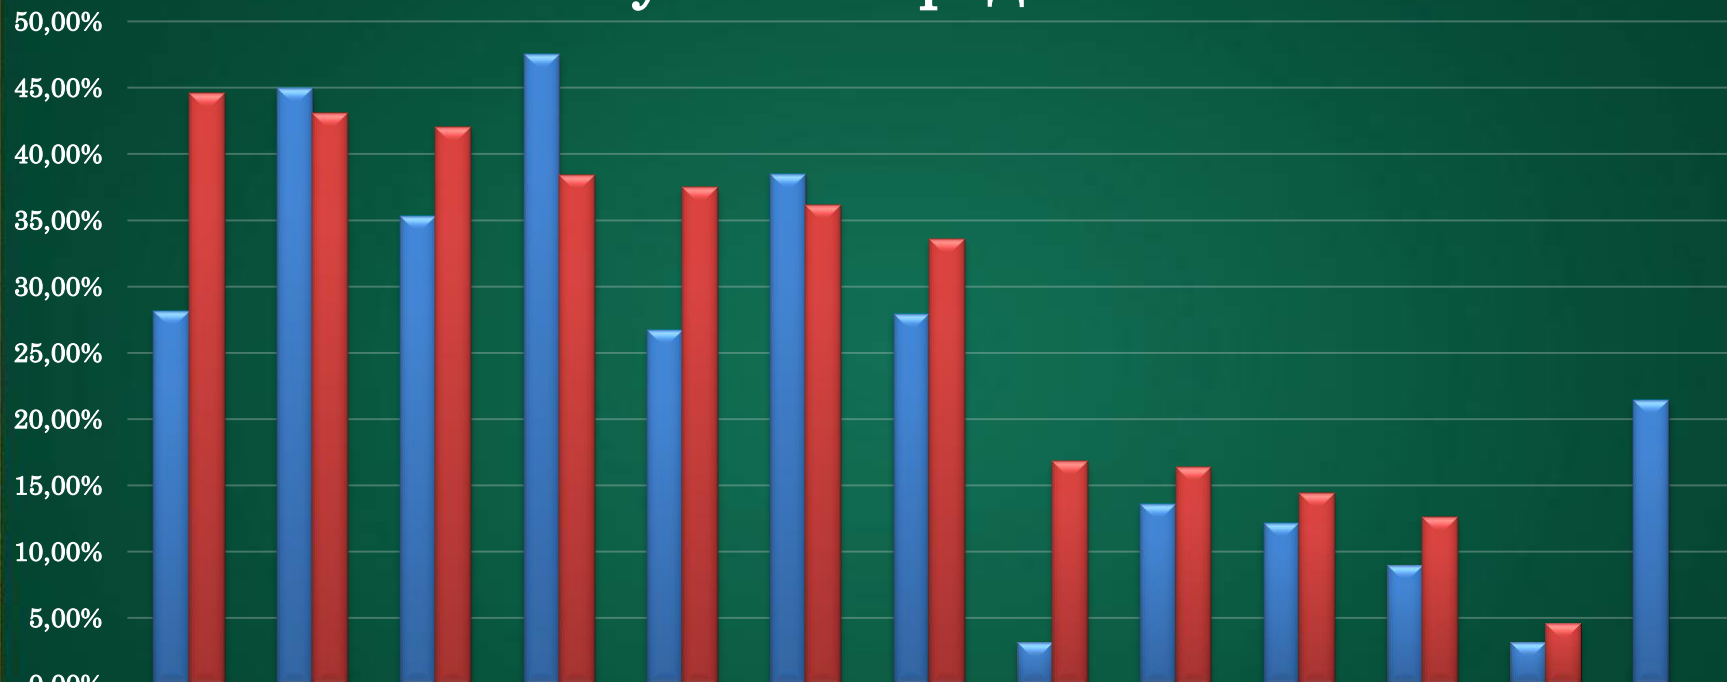

Процент выпускников района, получивших отметку «5» по предметам ОГЭ

	Литература	Английский язык	ИКТ	Химия	Французский язык	Русский язык	Математика	История	География	Физика	Биология	Обществознание	Немецкий язык
■ 2016 год	28,13%	44,96%	35,27%	47,56%	26,67%	38,50%	27,89%	3,14%	13,55%	12,17%	9,01%	3,17%	21,43%
■ 2017 год	44,58%	43,04%	42,03%	38,44%	37,50%	36,17%	33,56%	16,82%	16,33%	14,41%	12,61%	4,59%	0,00%