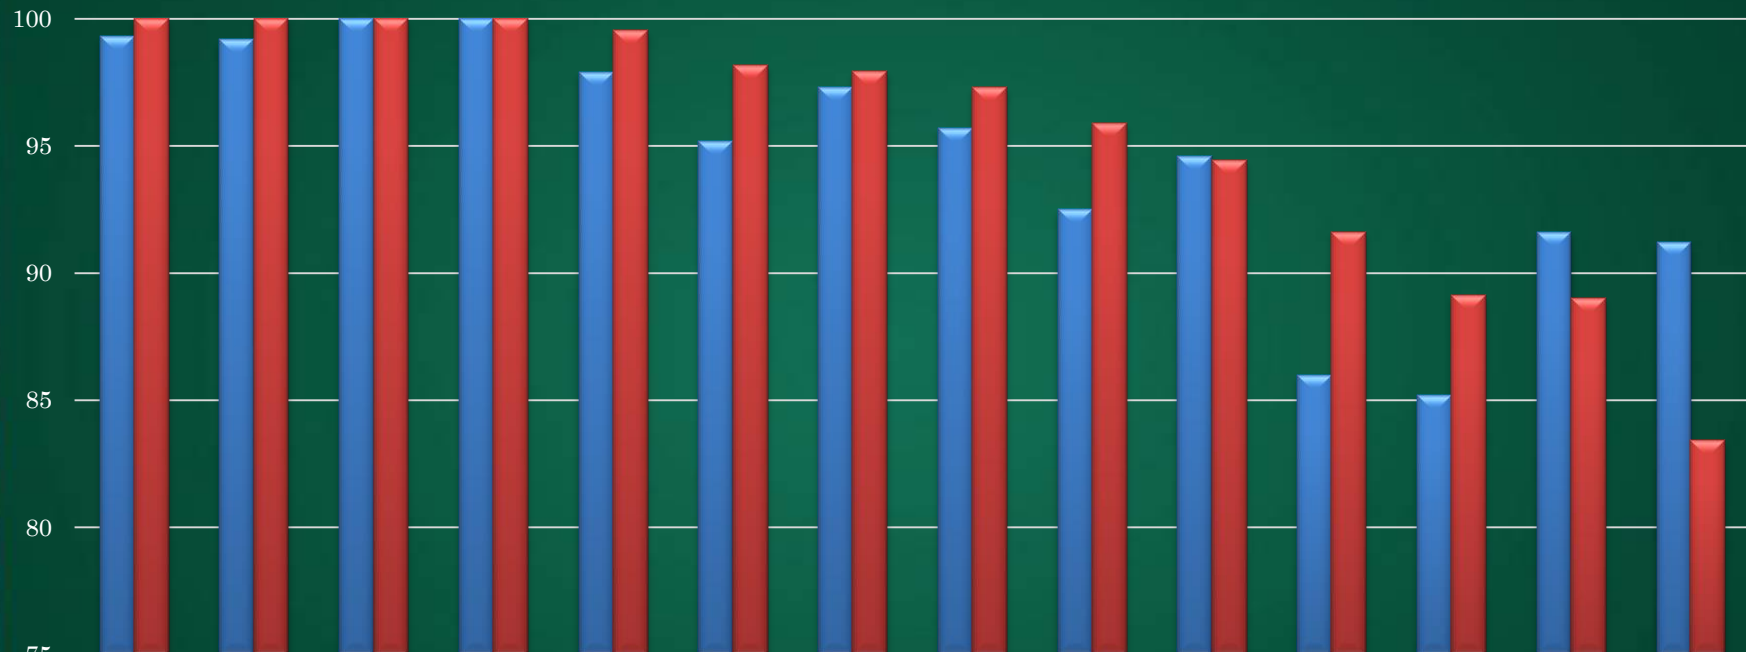

Процент участников ЕГЭ, преодолевших минимальный тестовый порог

Год	Английский язык	Русский язык	Немецкий язык	Французский язык	Математика база	Физика	Литература	География	История	Информатика и ИКТ	Обществознание	Математика профиль	Химия	Биология
2016	99,3	99,2	100,0	100,0	97,9	95,2	97,3	95,7	92,5	94,6	86,0	85,2	91,6	91,2
2017	100,0	100,0	100,0	100,0	99,6	98,2	97,9	97,3	95,9	94,4	91,6	89,1	89,0	83,4