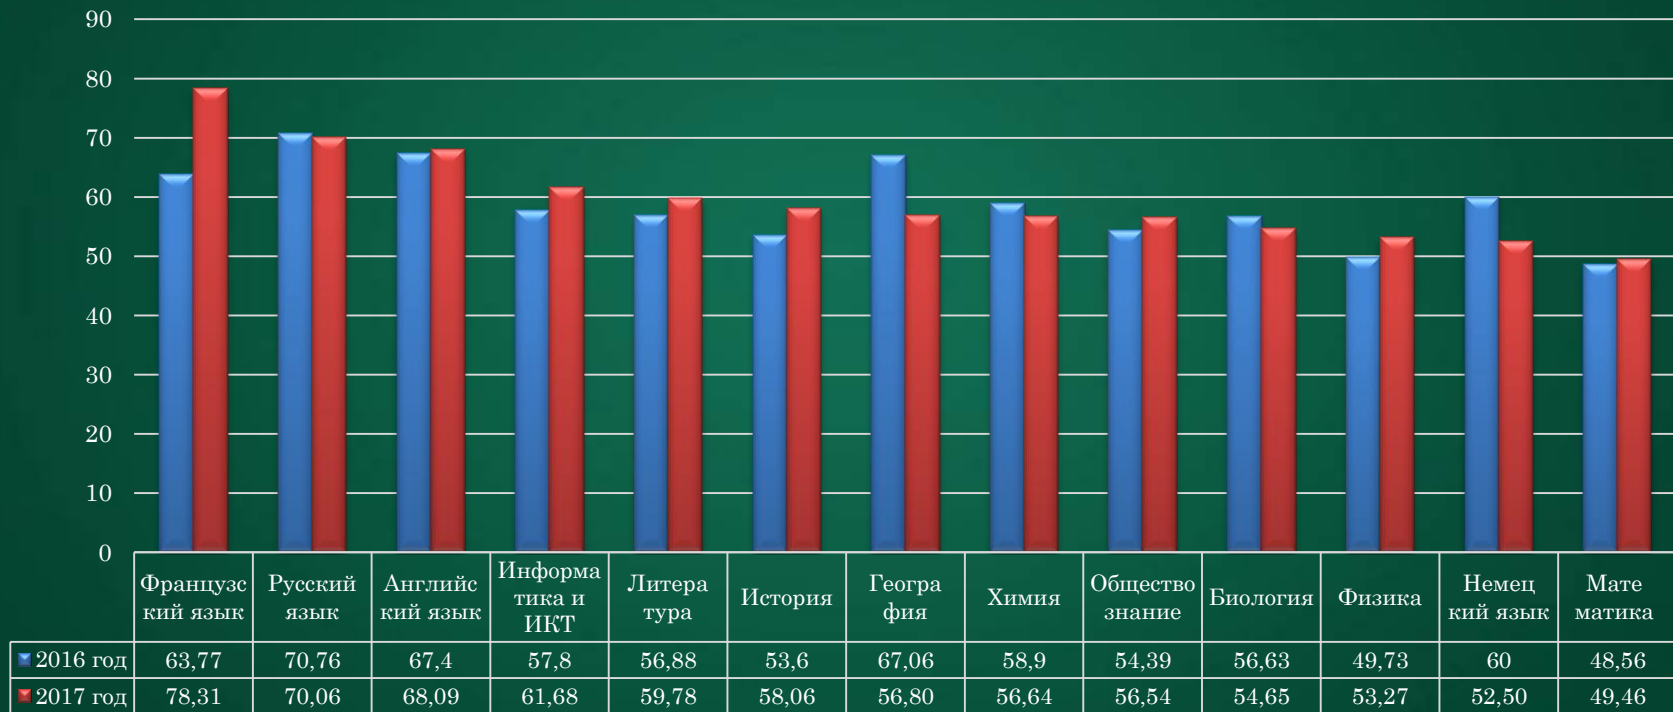

Средний балл ЕГЭ по району в сравнении с прошлым годом