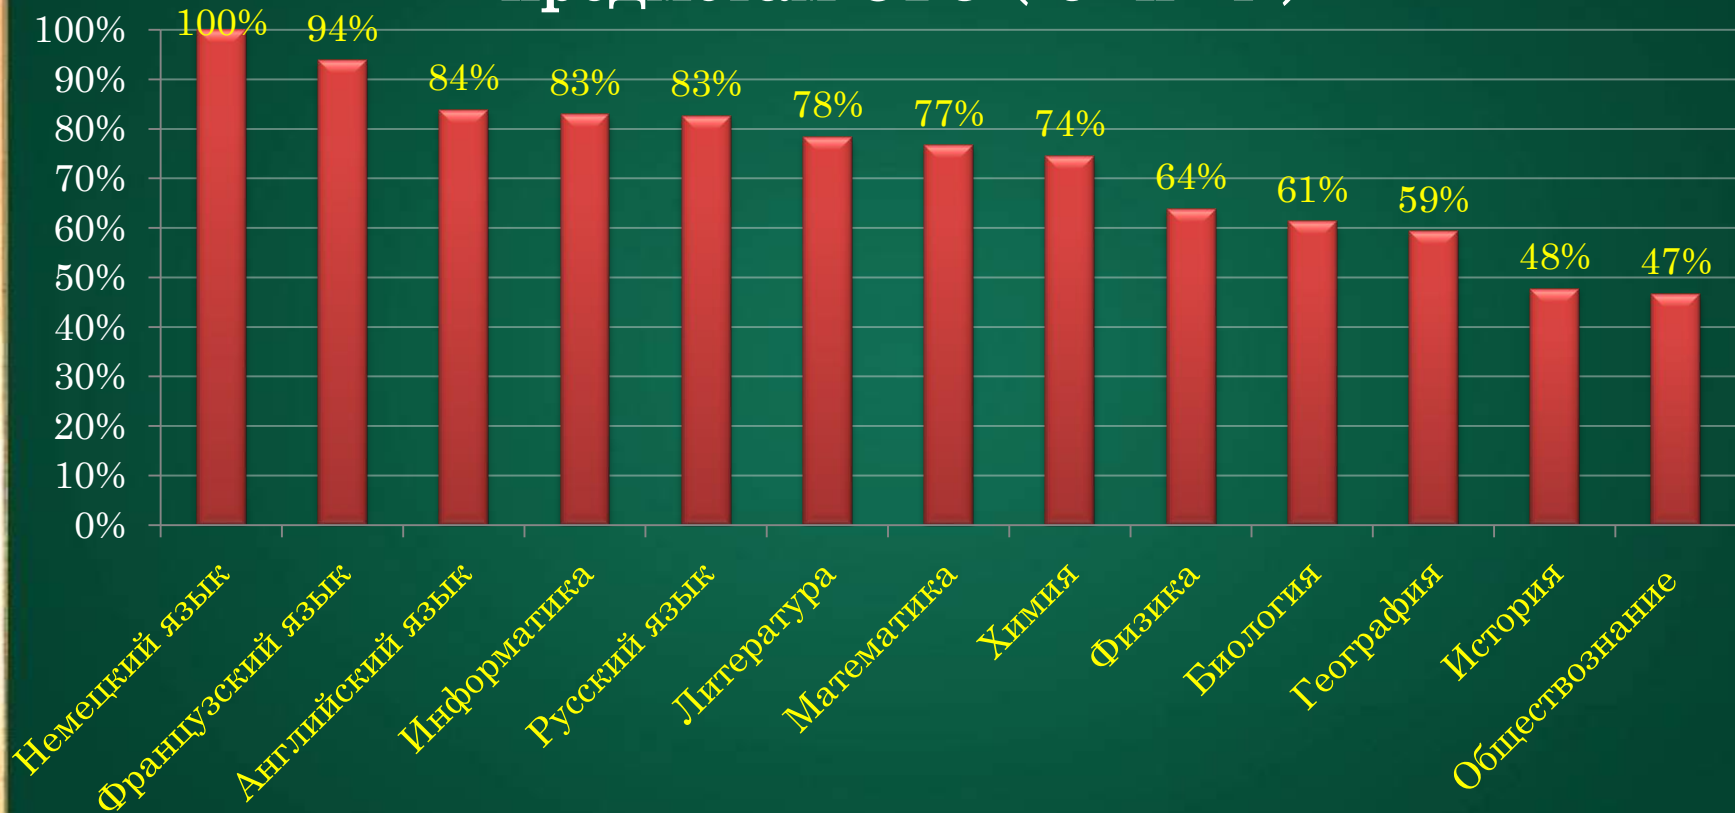

Качество знаний выпускников 9 классов района по предметам ОГЭ («5» и «4»)