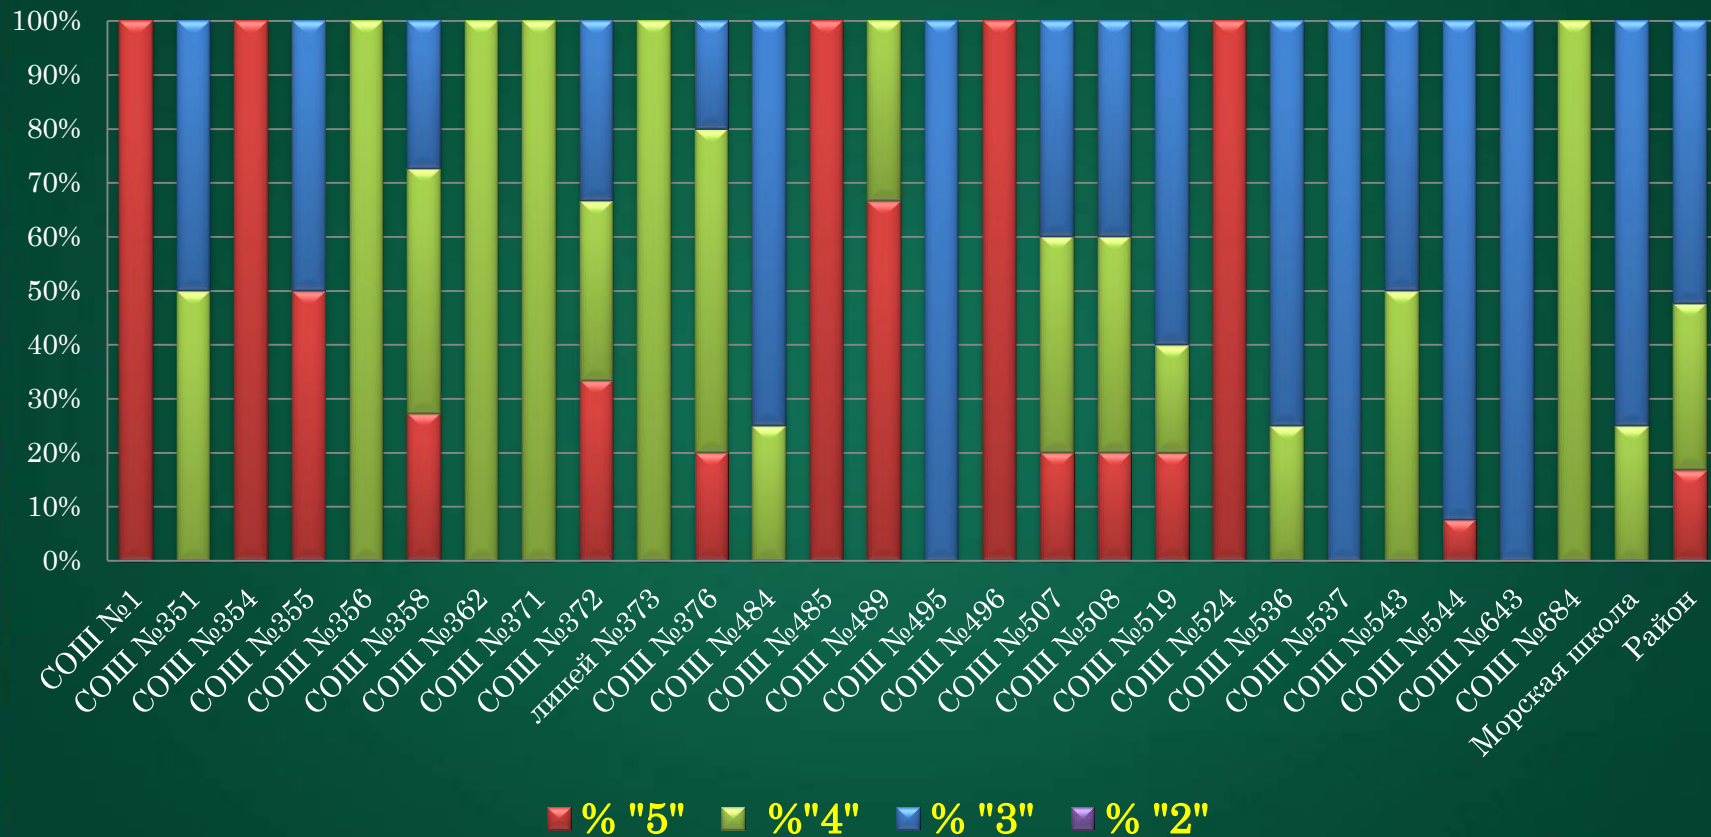

Результаты ОГЭ по истории

Средняя отметка по району 3,92

«Лидеры ОГЭ 2017»

Гимназии,
лицей

526

366

Школы с
углублённым
изучением
предметов

525