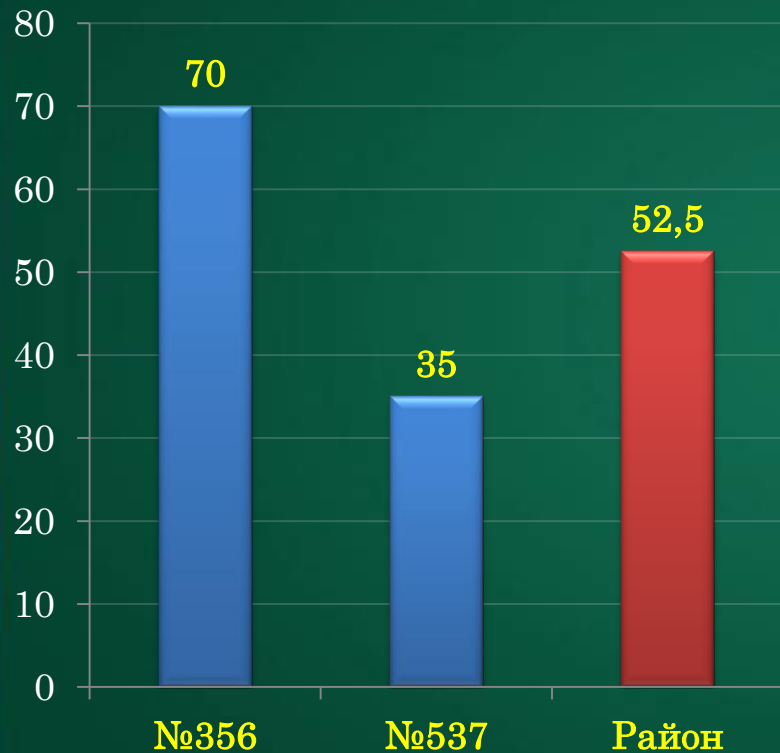

Результаты ЕГЭ по литературе

(СОШ, Морская школа, КПСК МЧС)

Результаты ЕГЭ по истории

Результаты ЕГЭ по истории (СОШ, Морская школа, НОУ ЧОУ, КПСК МЧС)

Результаты ЕГЭ по информатике и ИКТ

(лицей, гимназии, ОУ с углублённым изучением предметов)

Результаты ЕГЭ по информатике и ИКТ

(СОШ, Морская школа, НОУ ЧОУ, КПСК МЧС)

Результаты ЕГЭ по немецкому языку

Результаты ЕГЭ по французскому языку

«Лидеры ЕГЭ 2017»

Гимназии,
лицей

366

524