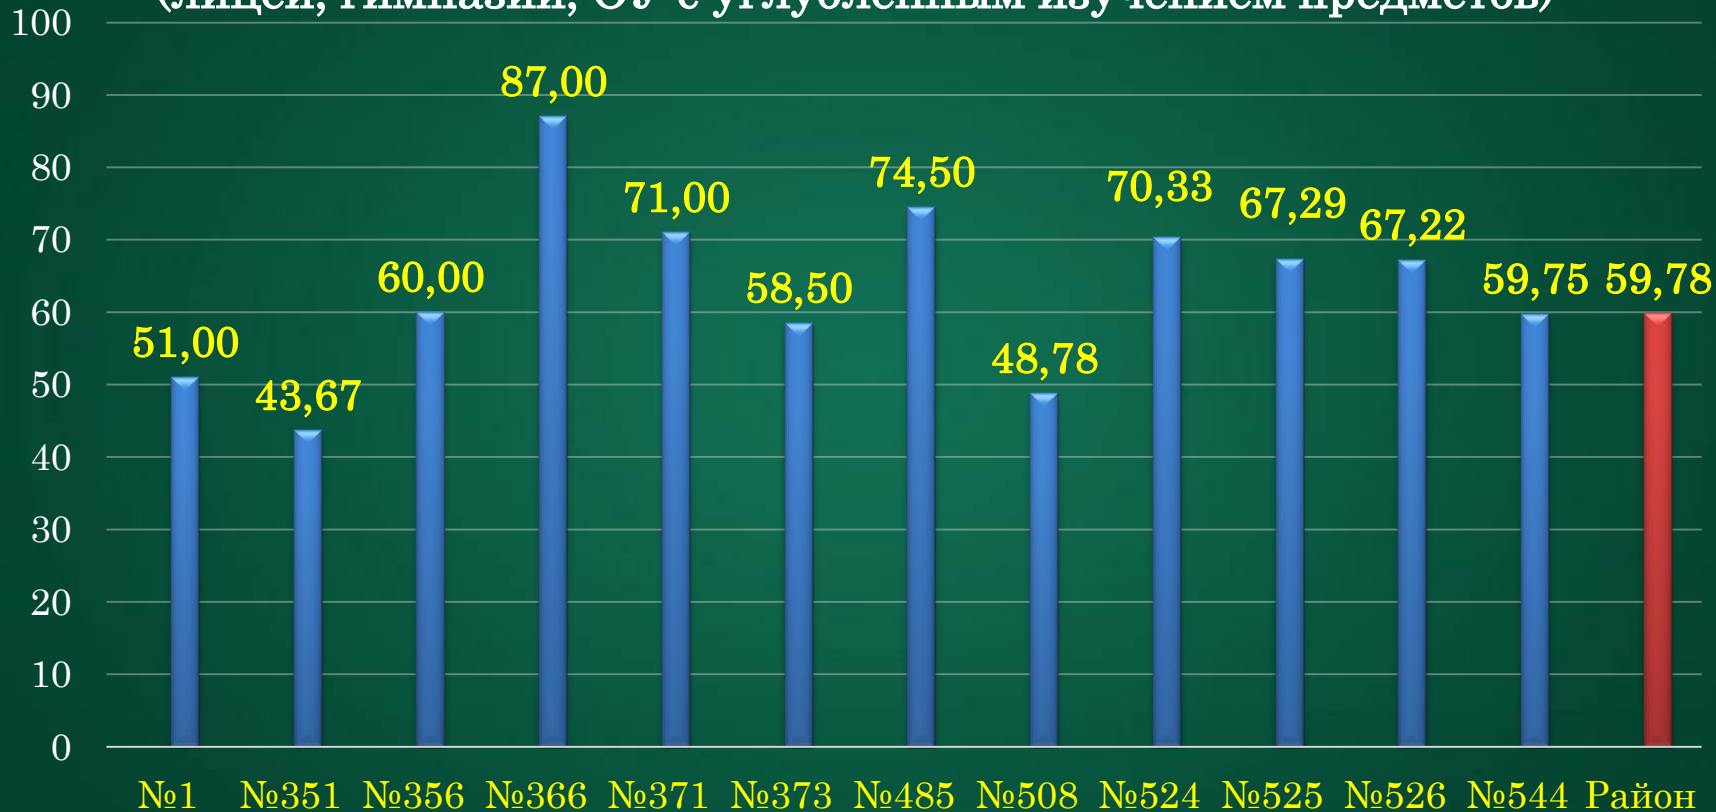

Результаты ЕГЭ по биологии (средние общеобразовательные школы)

Результаты ЕГЭ по биологии (Морская школа, НОУ ЧОУ, КПСК МЧС)

Результаты ЕГЭ по литературе

(лицей, гимназии, ОУ с углублённым изучением предметов)