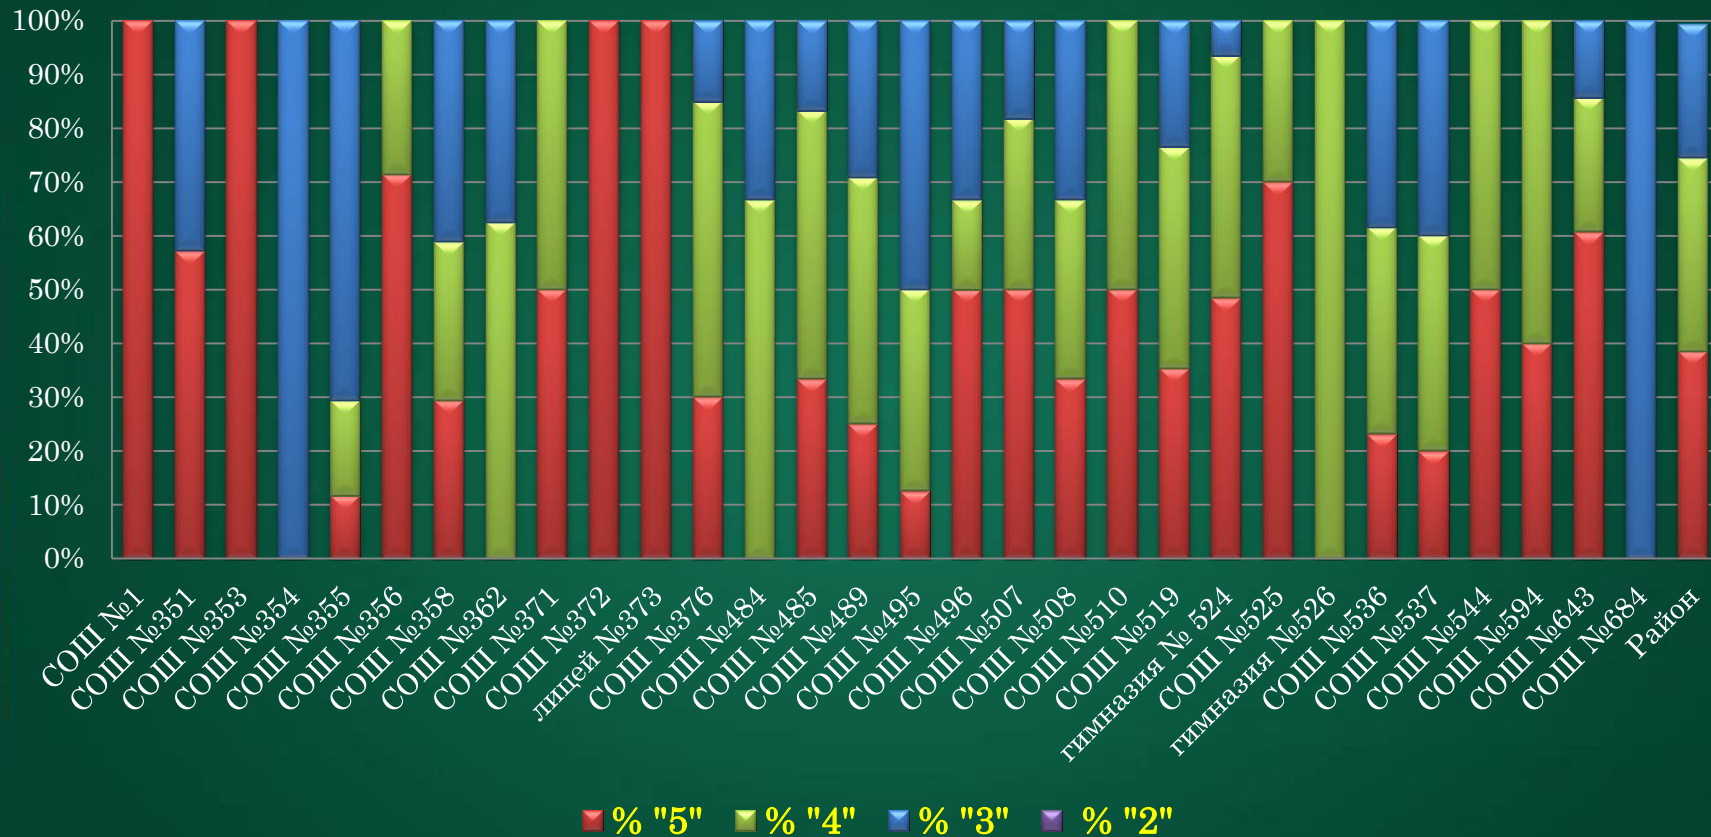

Результаты ОГЭ по химии

Средняя отметка по району 4,17