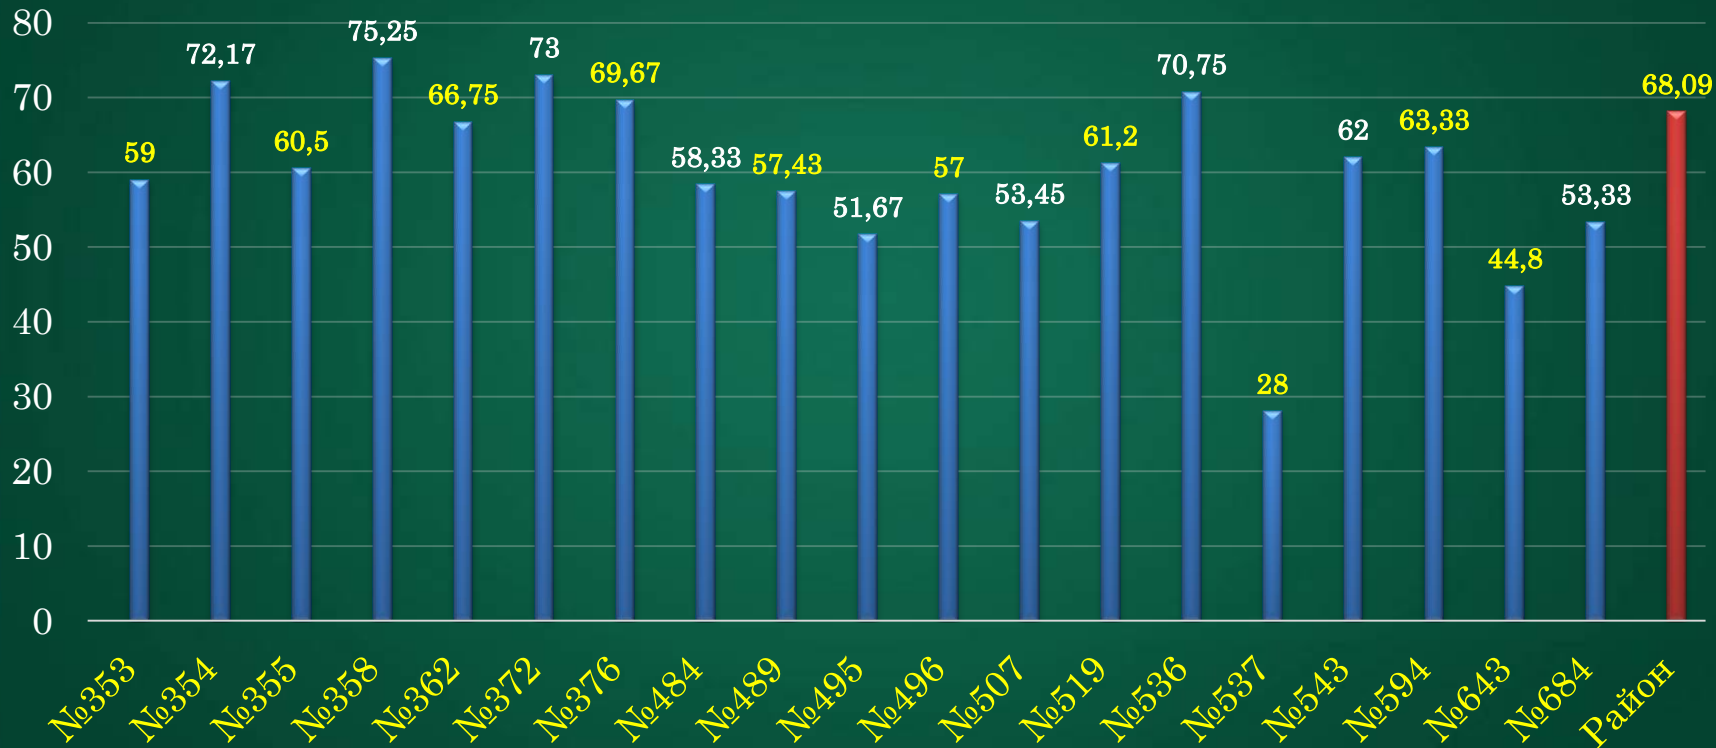

Результаты ЕГЭ по английскому языку (средние общеобразовательные школы)