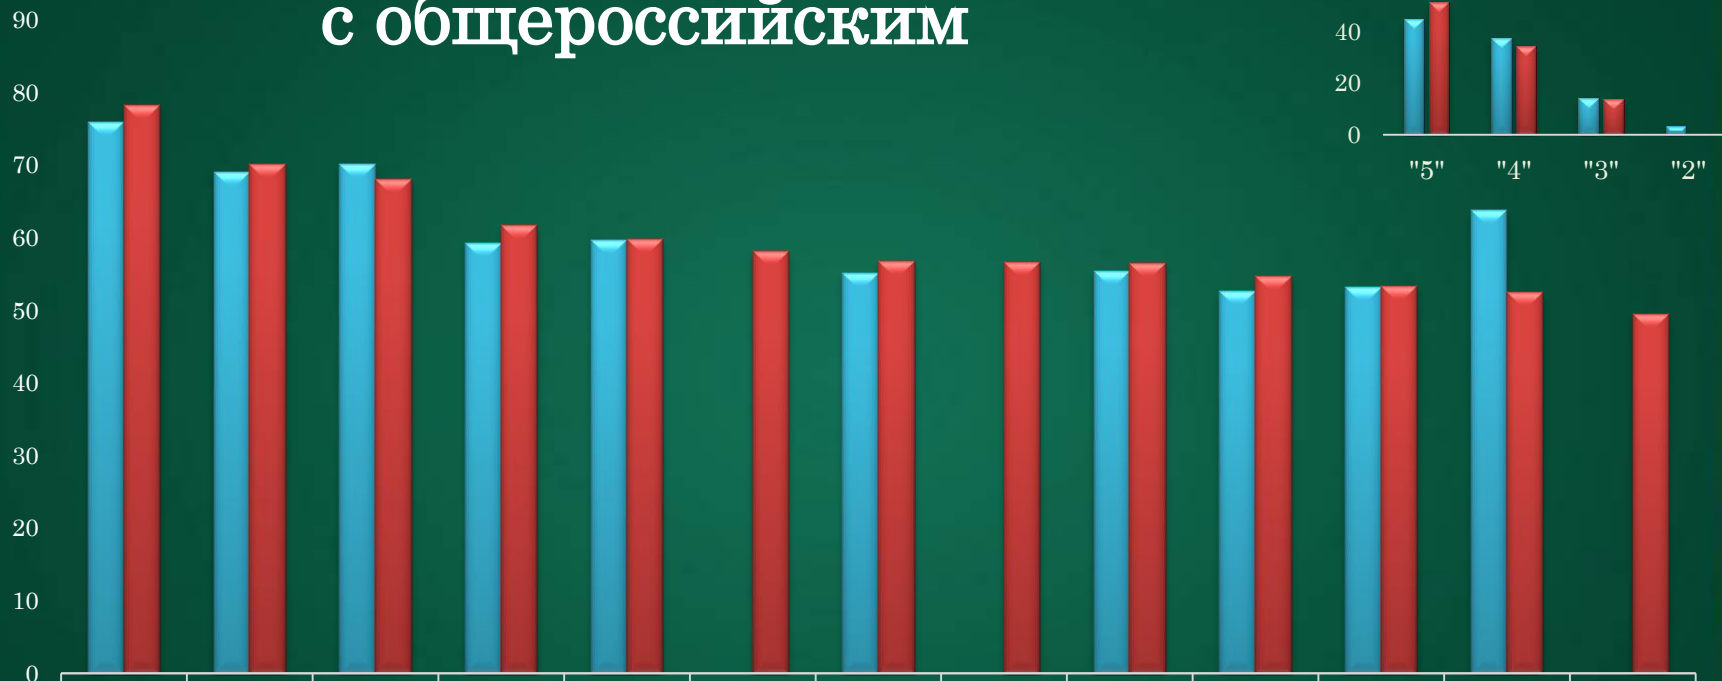

Районный средний балл в сравнении с общероссийским

	Французский язык	Русский язык	Английский язык	Информатика и ИКТ	Литература	История	География	Химия	Обществознание	Биология	Физика	Немецкий язык	Математика профиль
■ РФ	75,89	69,06	70,1	59,18	59,68		55,15		55,44	52,57	53,16	63,74	
■ Район	78,31	70,06	68,09	61,68	59,78	58,06	56,80	56,64	56,54	54,65	53,27	52,50	49,46