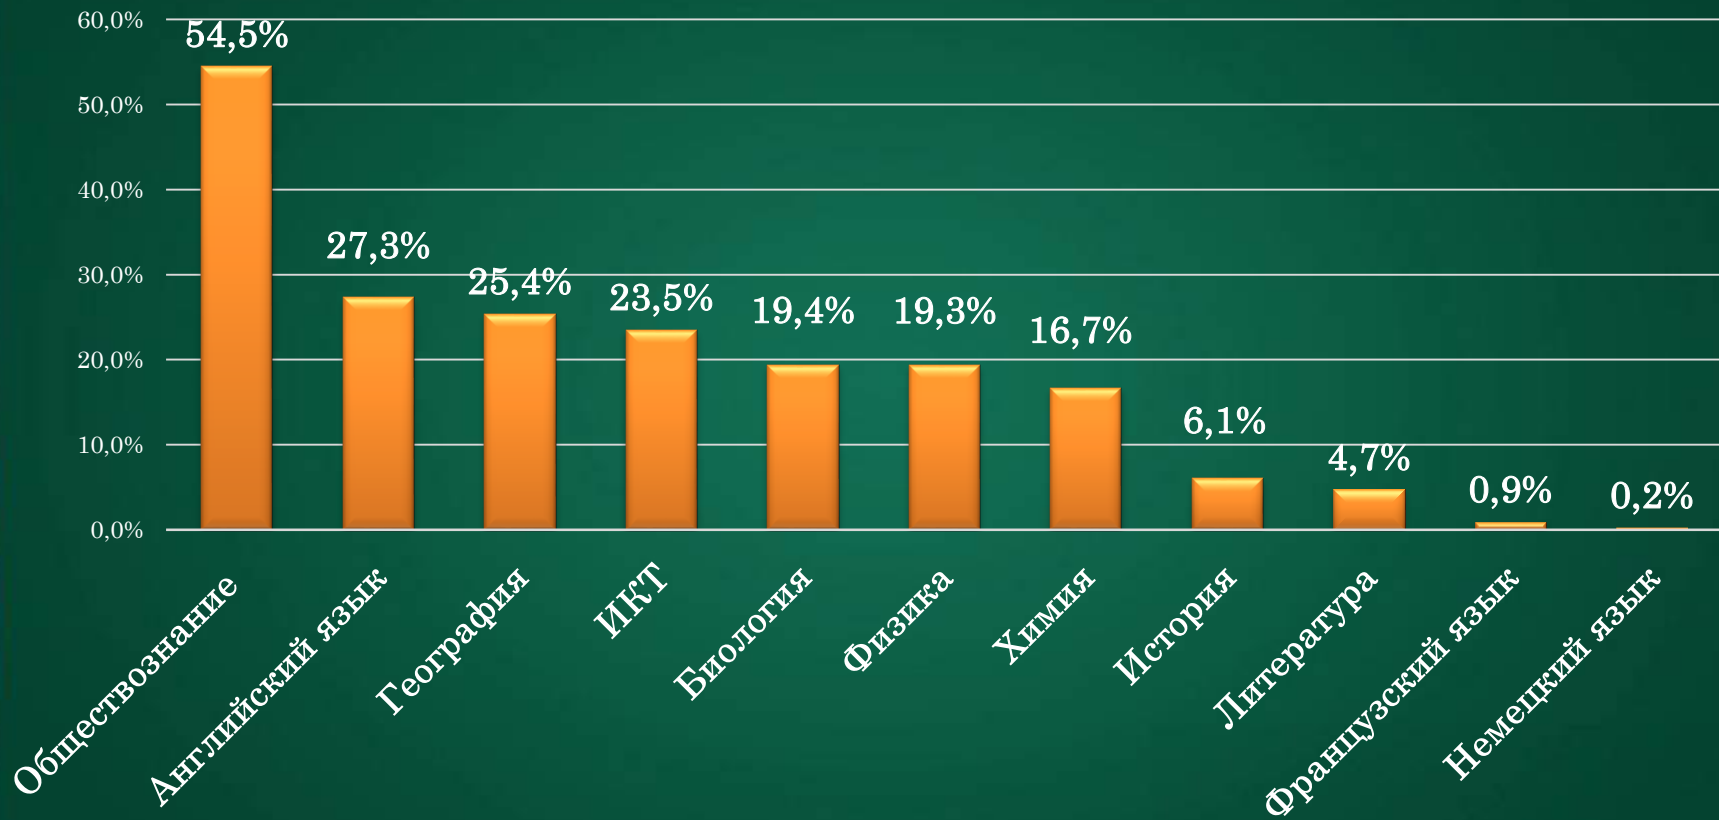

495

376

Результаты ОГЭ-2017

Организация ОГЭ - 2017 в Московском районе

- **24** пункта проведения экзамена (ППЭ) на базе ОУ
- **12** ППЭ на дому
- **614** общественных наблюдателей
- **1836** участников ОГЭ
- **1817** (98,97 %) участников сдали экзамен и получили аттестаты

Выбор предметов ОГЭ

Процент выпускников района, получивших отметку «5» по предметам ОГЭ

	Литература	Английский язык	ИКТ	Химия	Французский язык	Русский язык	Математика	История	География	Физика	Биология	Обществознание	Немецкий язык
■ 2016 год	28,13%	44,96%	35,27%	47,56%	26,67%	38,50%	27,89%	3,14%	13,55%	12,17%	9,01%	3,17%	21,43%
■ 2017 год	44,58%	43,04%	42,03%	38,44%	37,50%	36,17%	33,56%	16,82%	16,33%	14,41%	12,61%	4,59%	0,00%