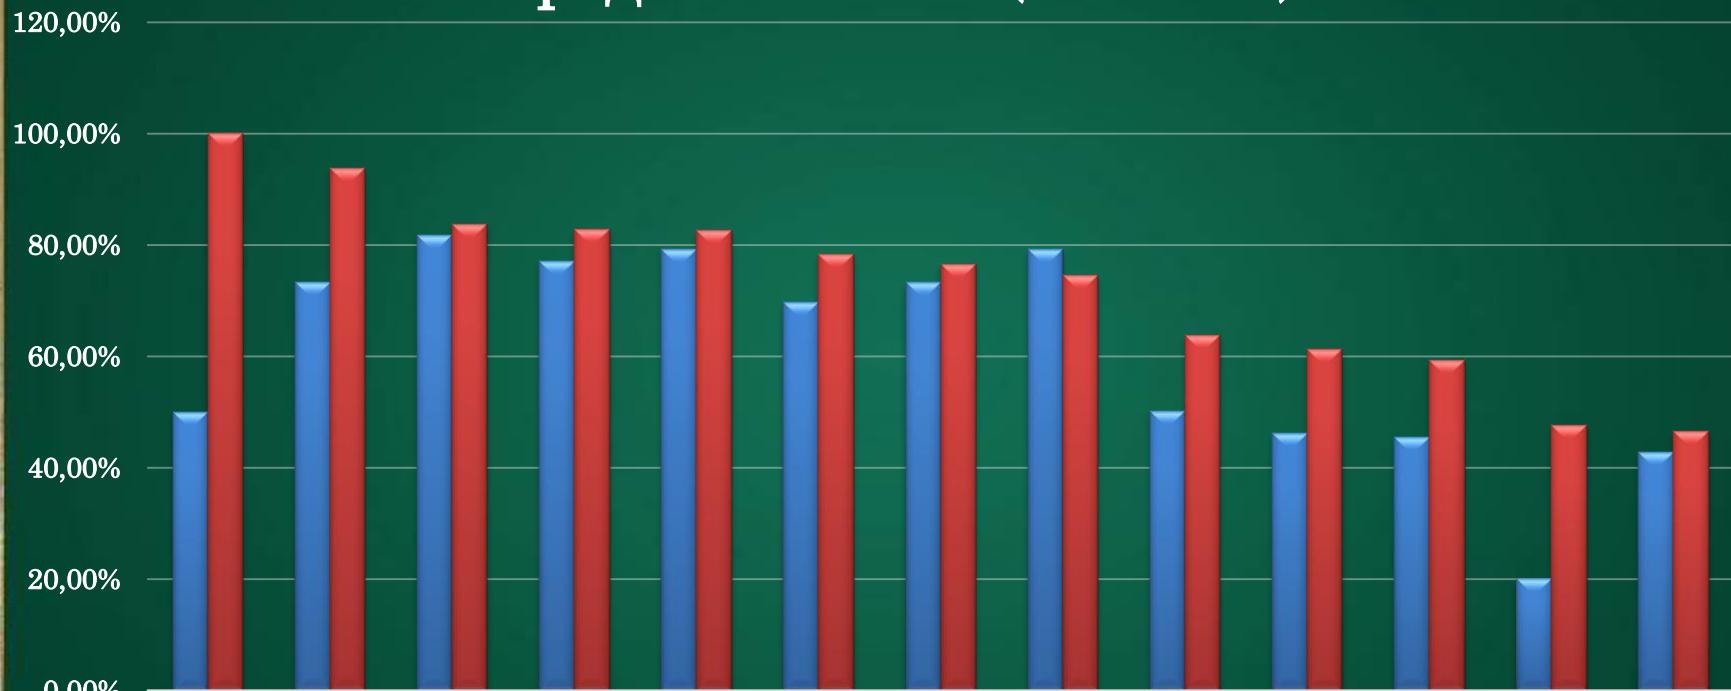

Качество знаний выпускников 9 классов района по предметам ОГЭ («5» и «4»)

	Немецкий язык	Французский язык	Английский язык	ИКТ	Русский язык	Литература	Математика	Химия	Физика	Биология	География	История	Обществознание
■ 2016 год	50,00%	73,34%	81,72%	77,09%	79,20%	69,80%	73,28%	79,27%	50,14%	46,13%	45,53%	20,12%	42,76%
■ 2017 год	100,00%	93,75%	83,78%	82,85%	82,60%	78,31%	76,60%	74,49%	63,82%	61,29%	59,28%	47,66%	46,61%