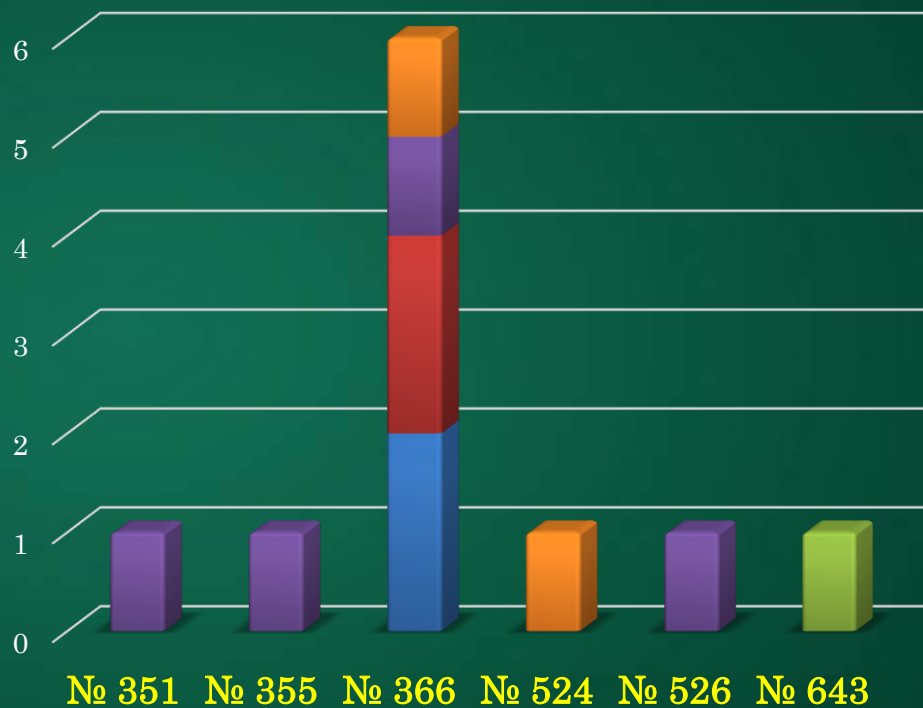

Количество выпускников, получивших 100 БАЛЛОВ