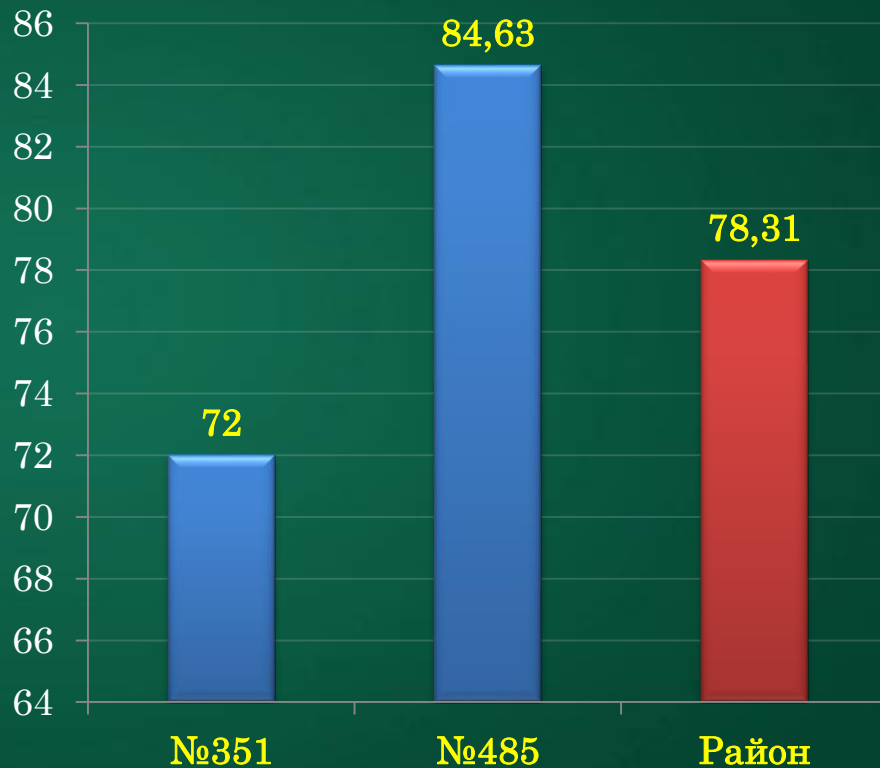

Результаты ЕГЭ по информатике и ИКТ

(СОШ, Морская школа, НОУ ЧОУ, КПСК МЧС)

Результаты ЕГЭ по немецкому языку

Результаты ЕГЭ по французскому языку

«Лидеры ЕГЭ 2017»

Гимназии,
лицей

366

524