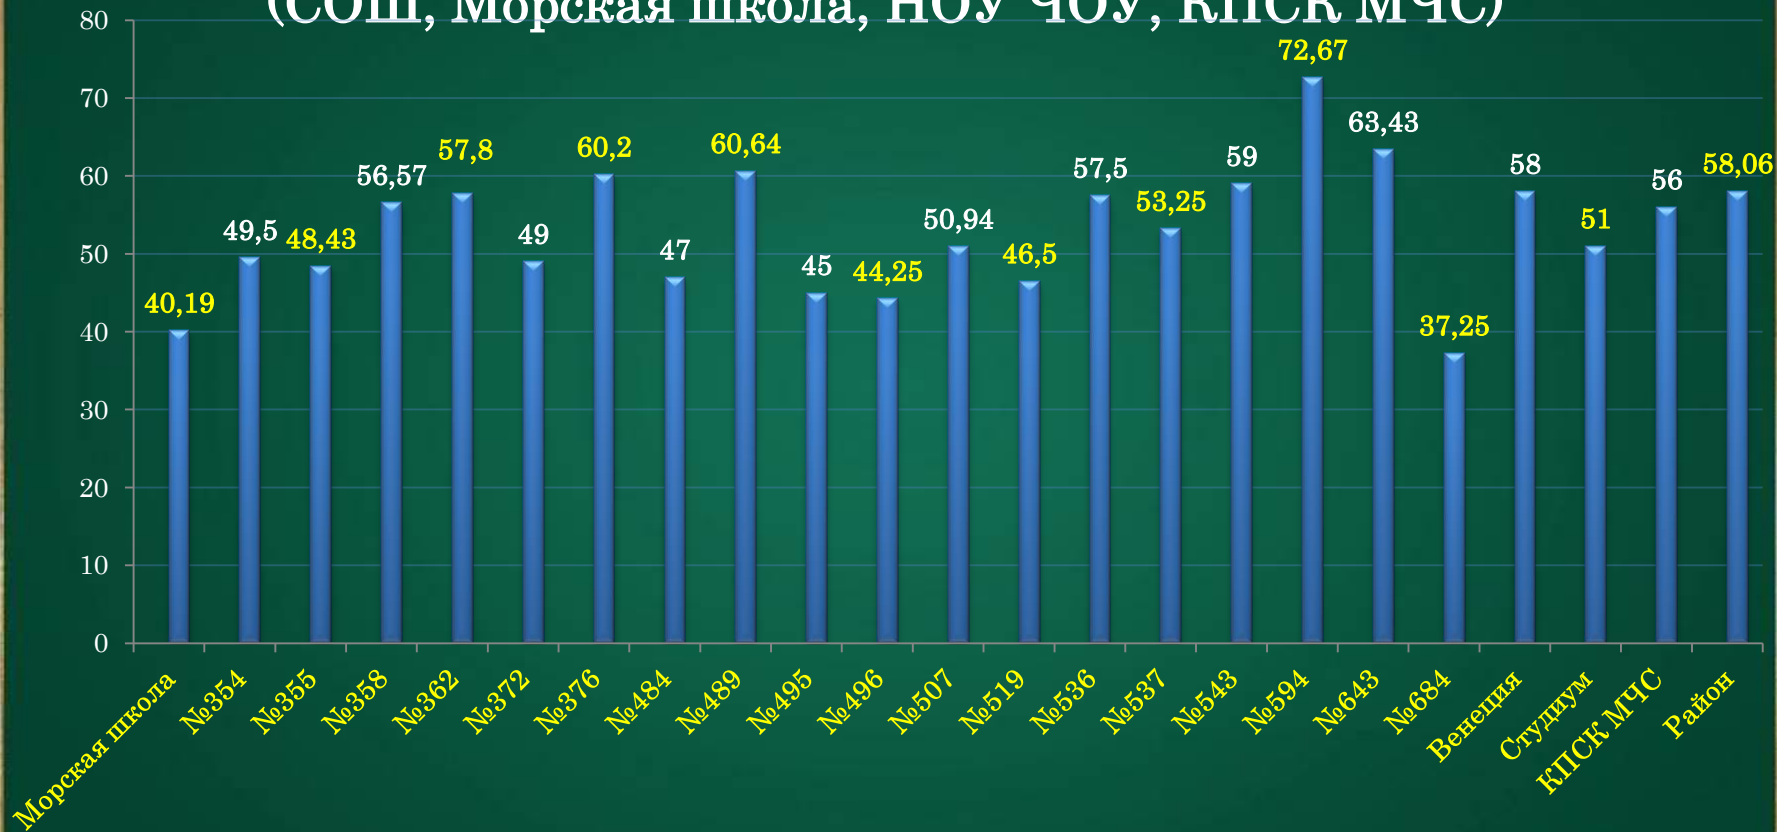

Результаты ЕГЭ по литературе

(СОШ, Морская школа, КПСК МЧС)

Результаты ЕГЭ по истории

Результаты ЕГЭ по истории (СОШ, Морская школа, НОУ ЧОУ, КПСК МЧС)

Результаты ЕГЭ по информатике и ИКТ

(лицей, гимназии, ОУ с углублённым изучением предметов)