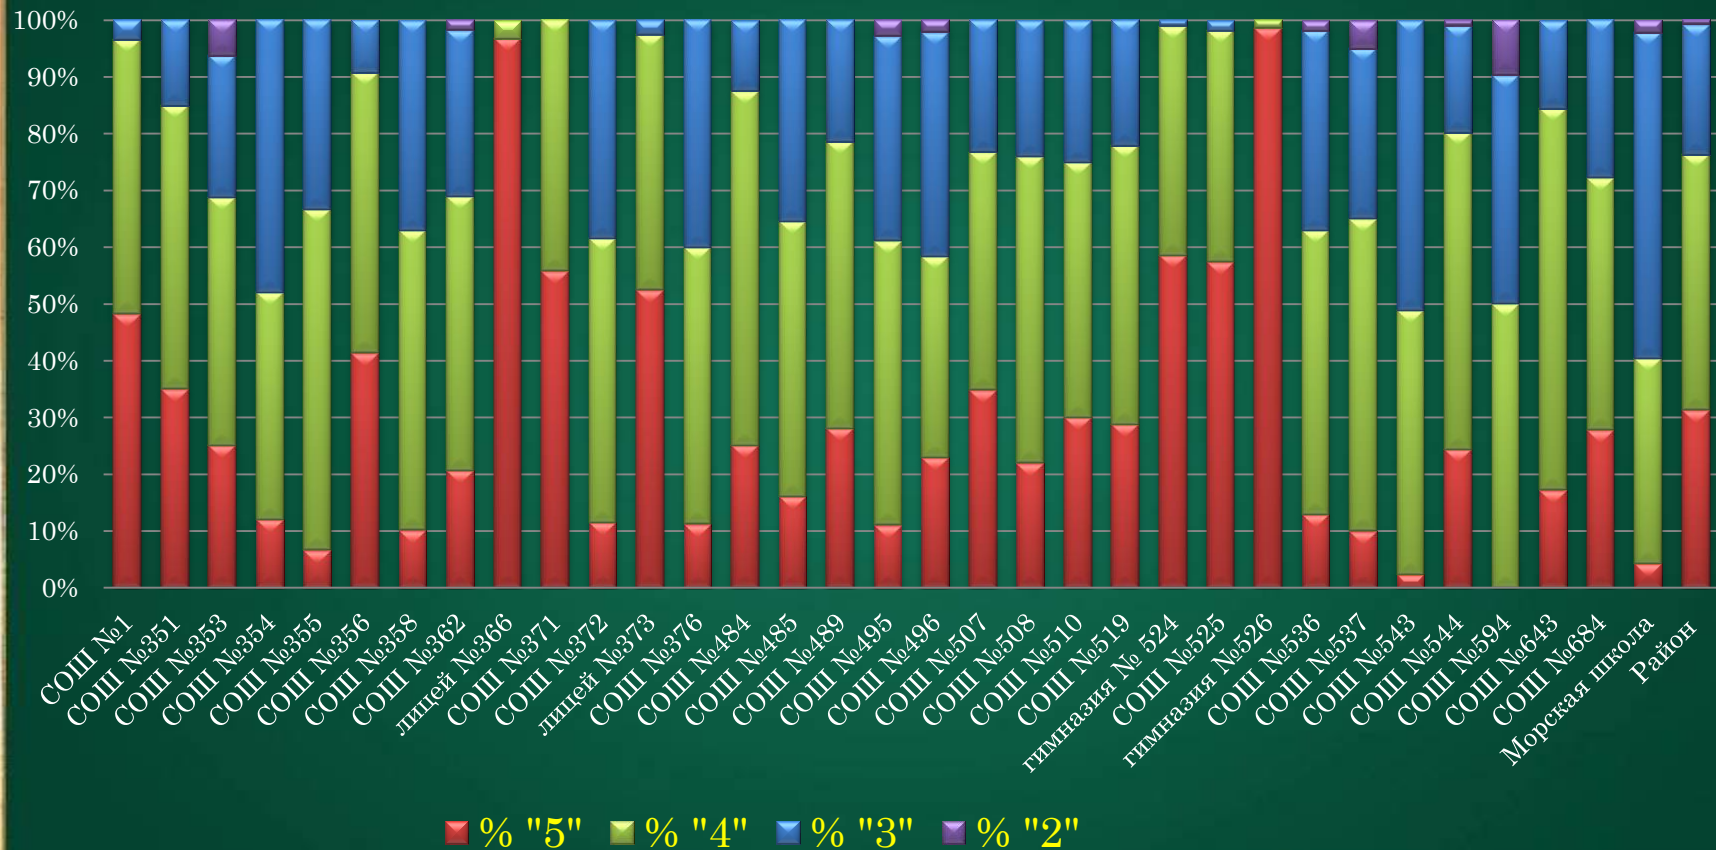

Результаты ОГЭ по математике

Средняя отметка по району 4,01