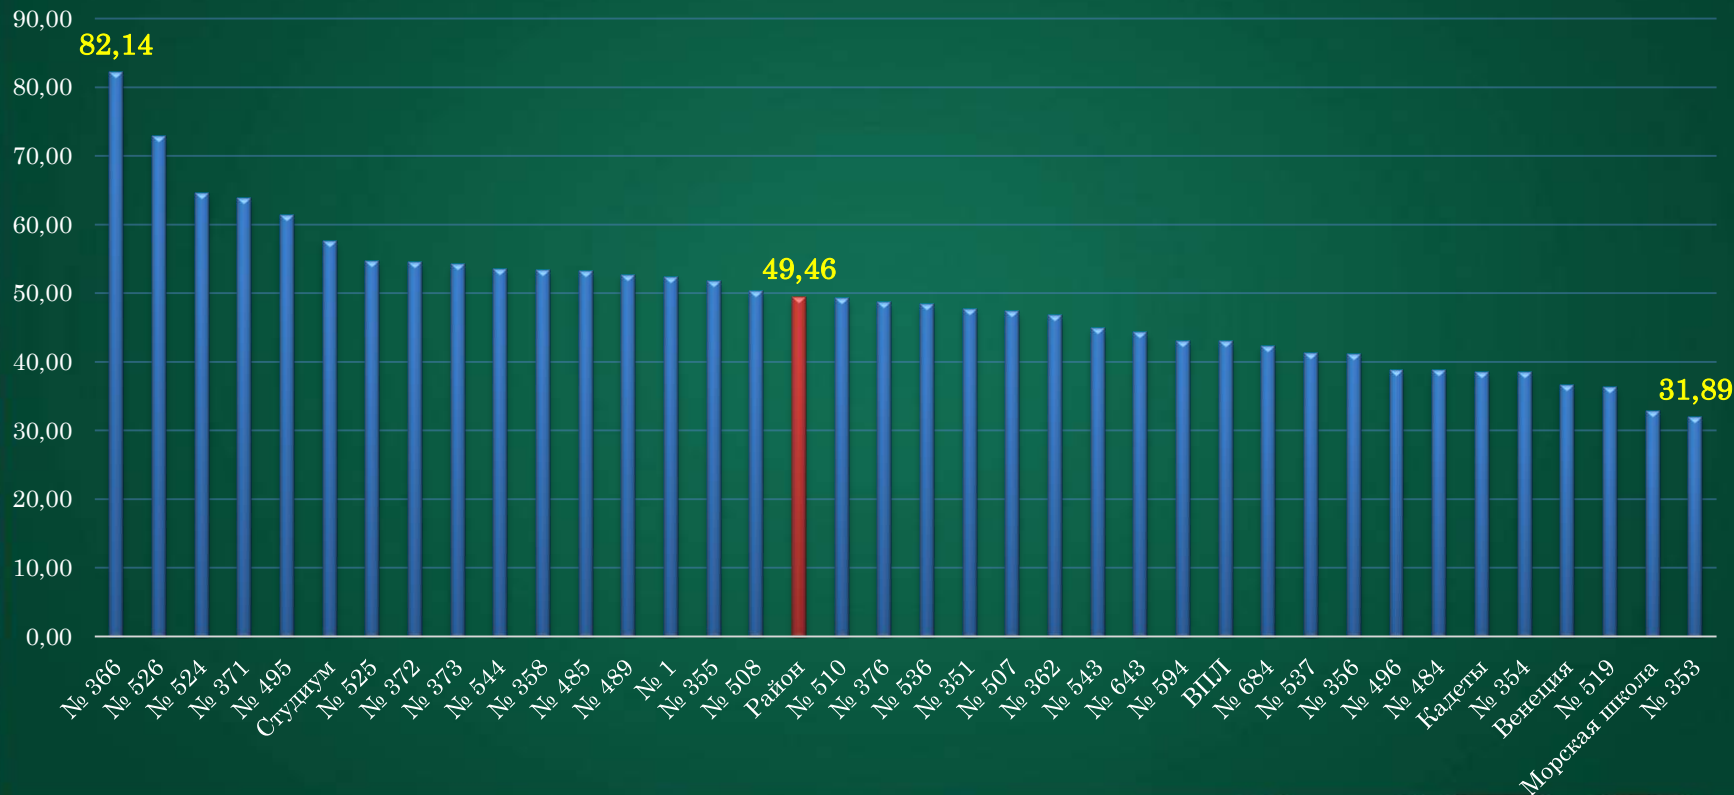

Результаты ЕГЭ по математике базового уровня

2015 год

2016 год

2017 год

Результаты ЕГЭ по математике профильного уровня

Результаты ЕГЭ по обществознанию (лицеи, гимназии)

Результаты ЕГЭ по обществознанию (ОУ с углубленным изучением предметов)