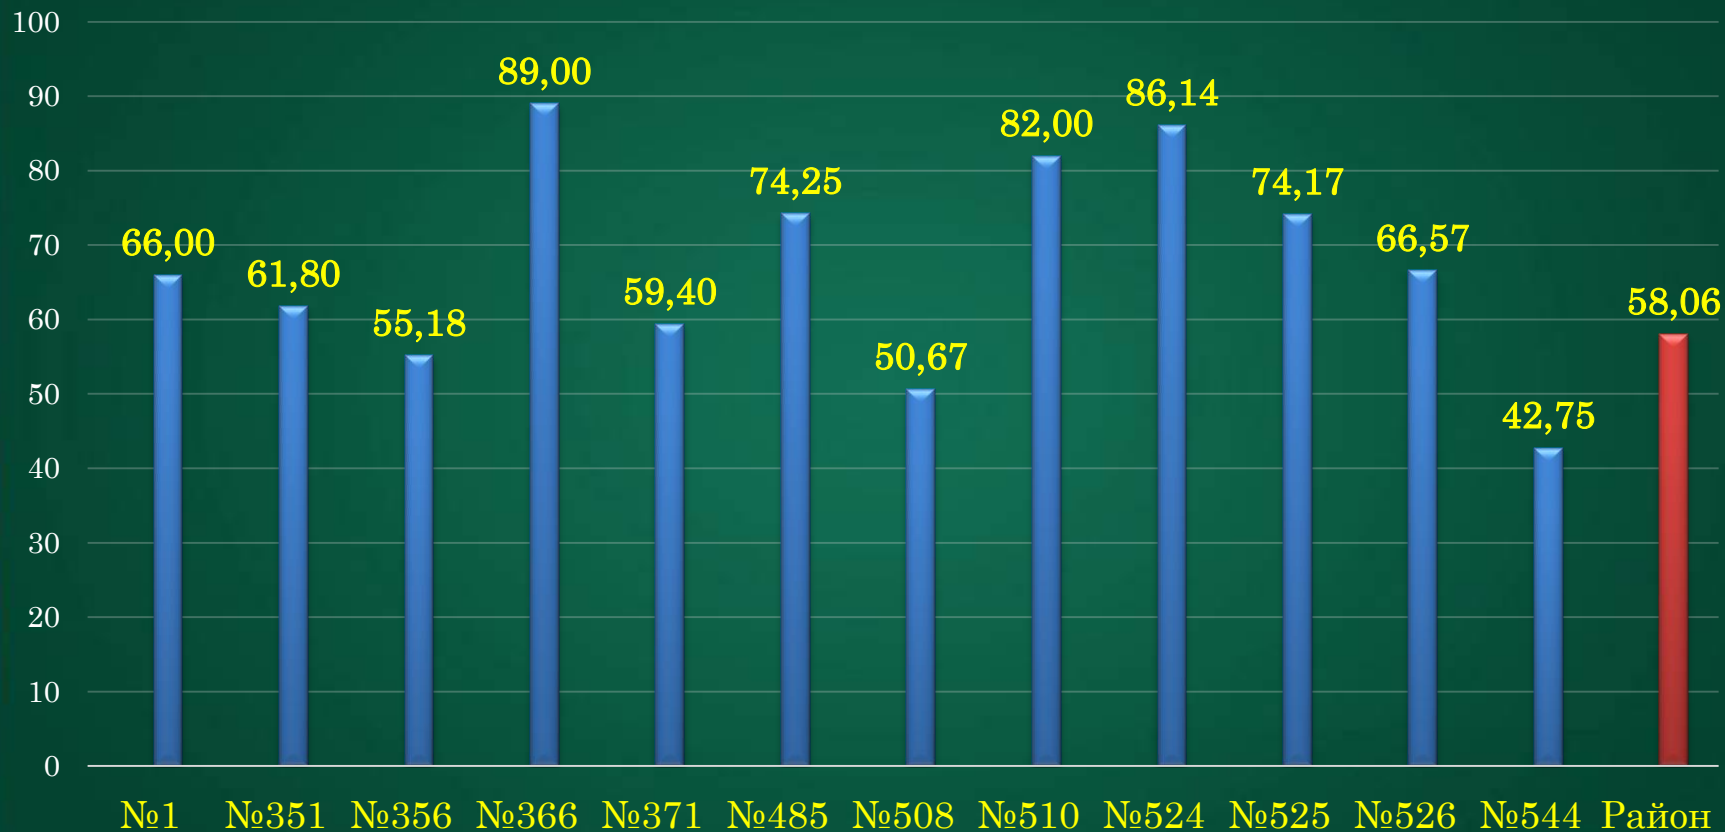

Результаты ЕГЭ по истории