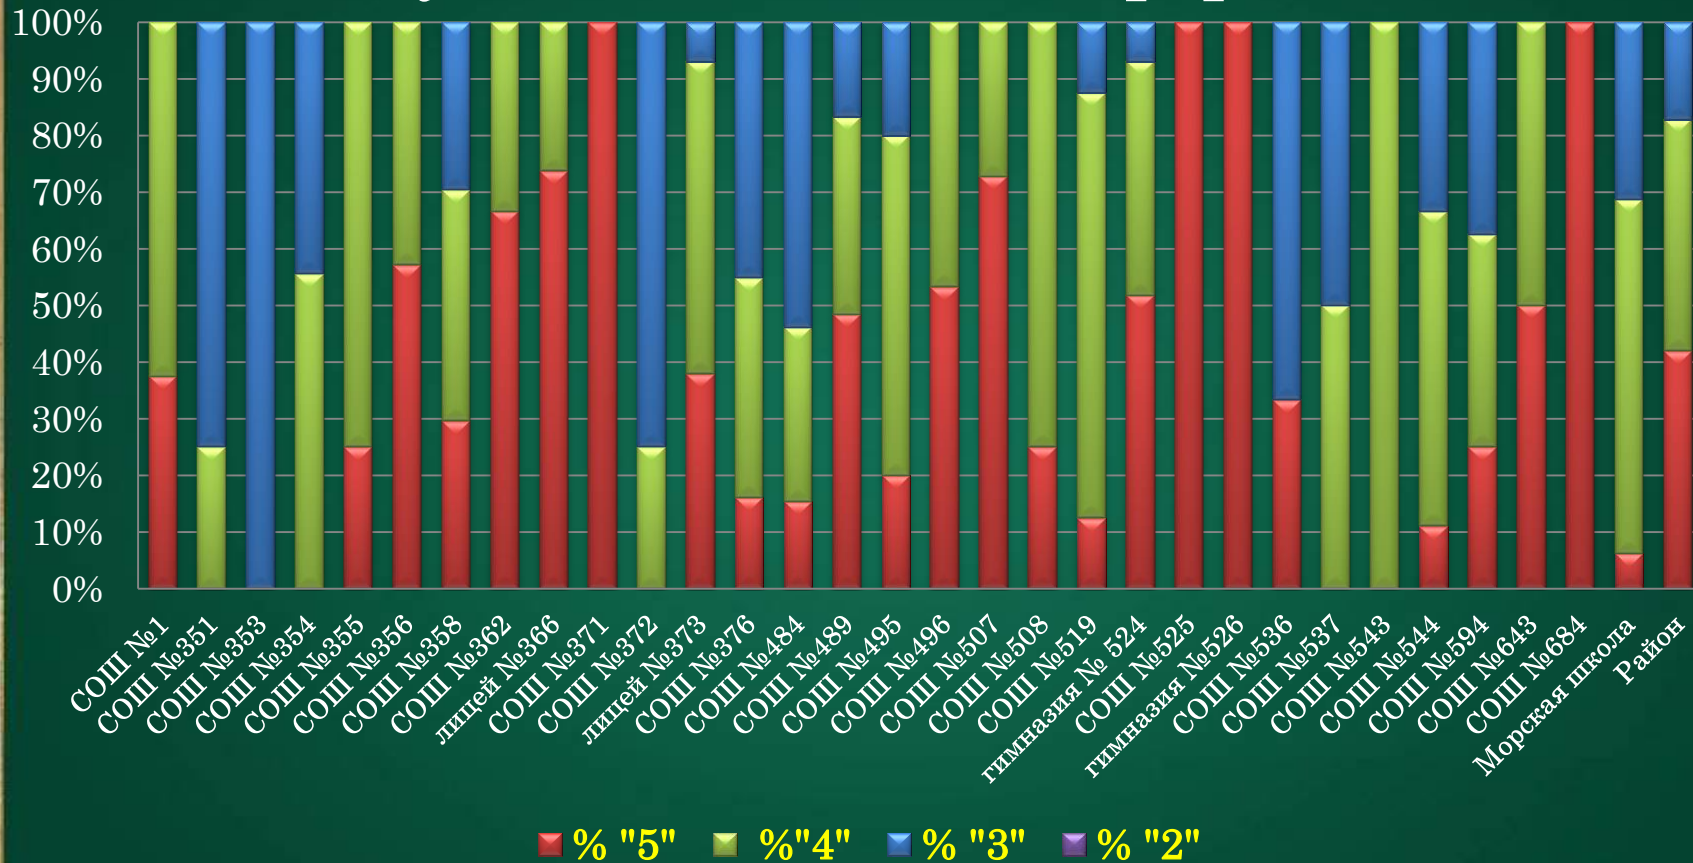

Результаты ОГЭ по информатике

Средняя отметка по району 4,24