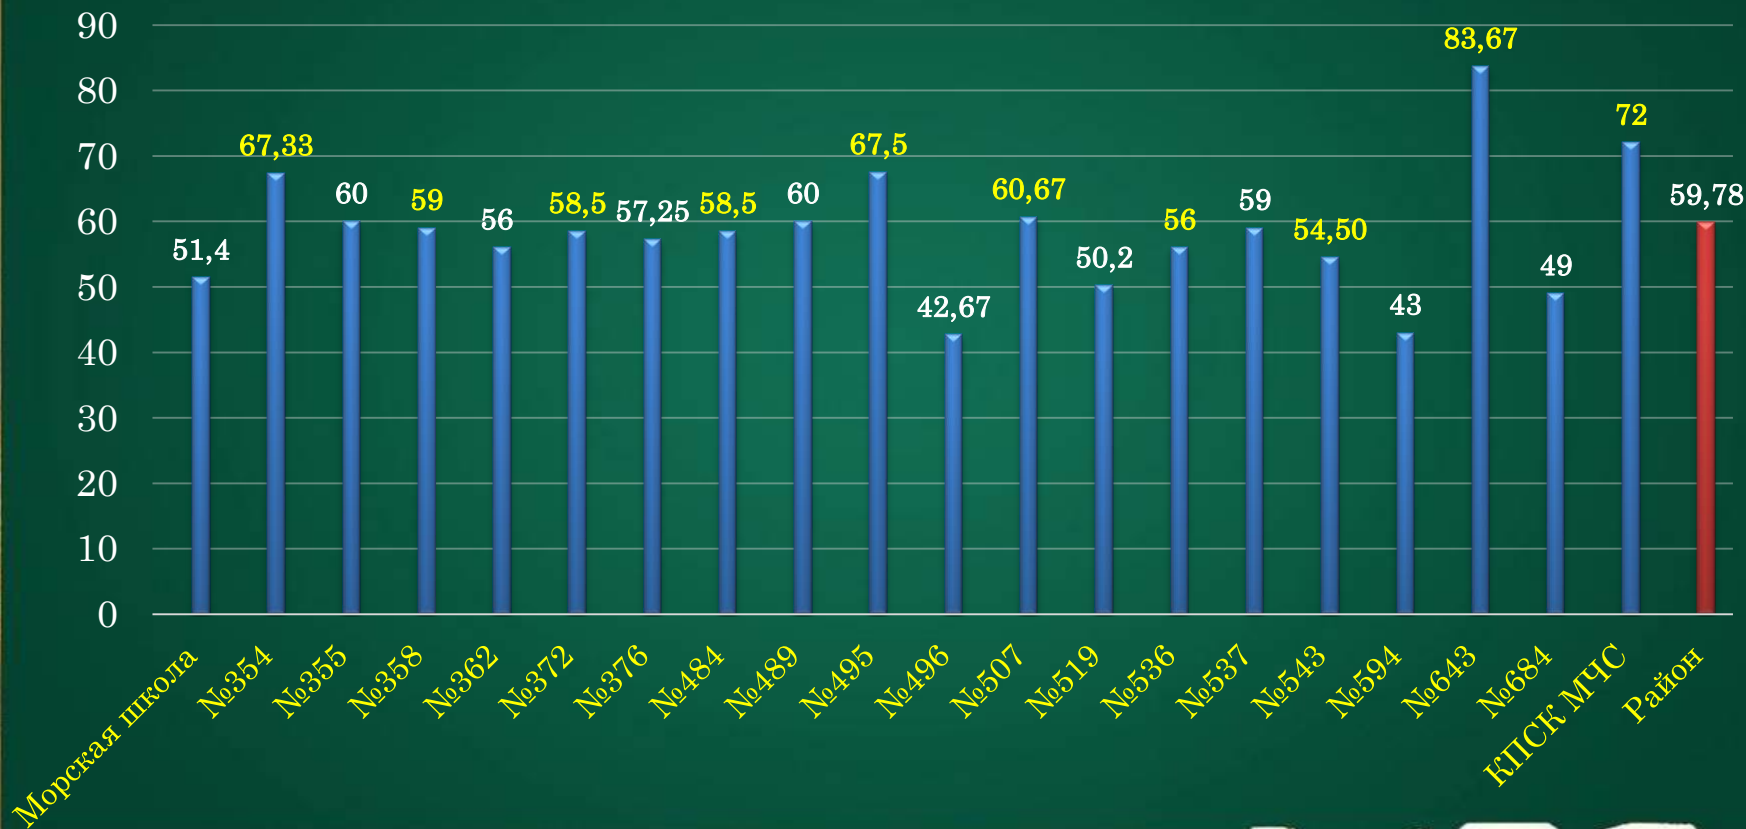

Результаты ЕГЭ по литературе

(СОШ, Морская школа, КПСК МЧС)