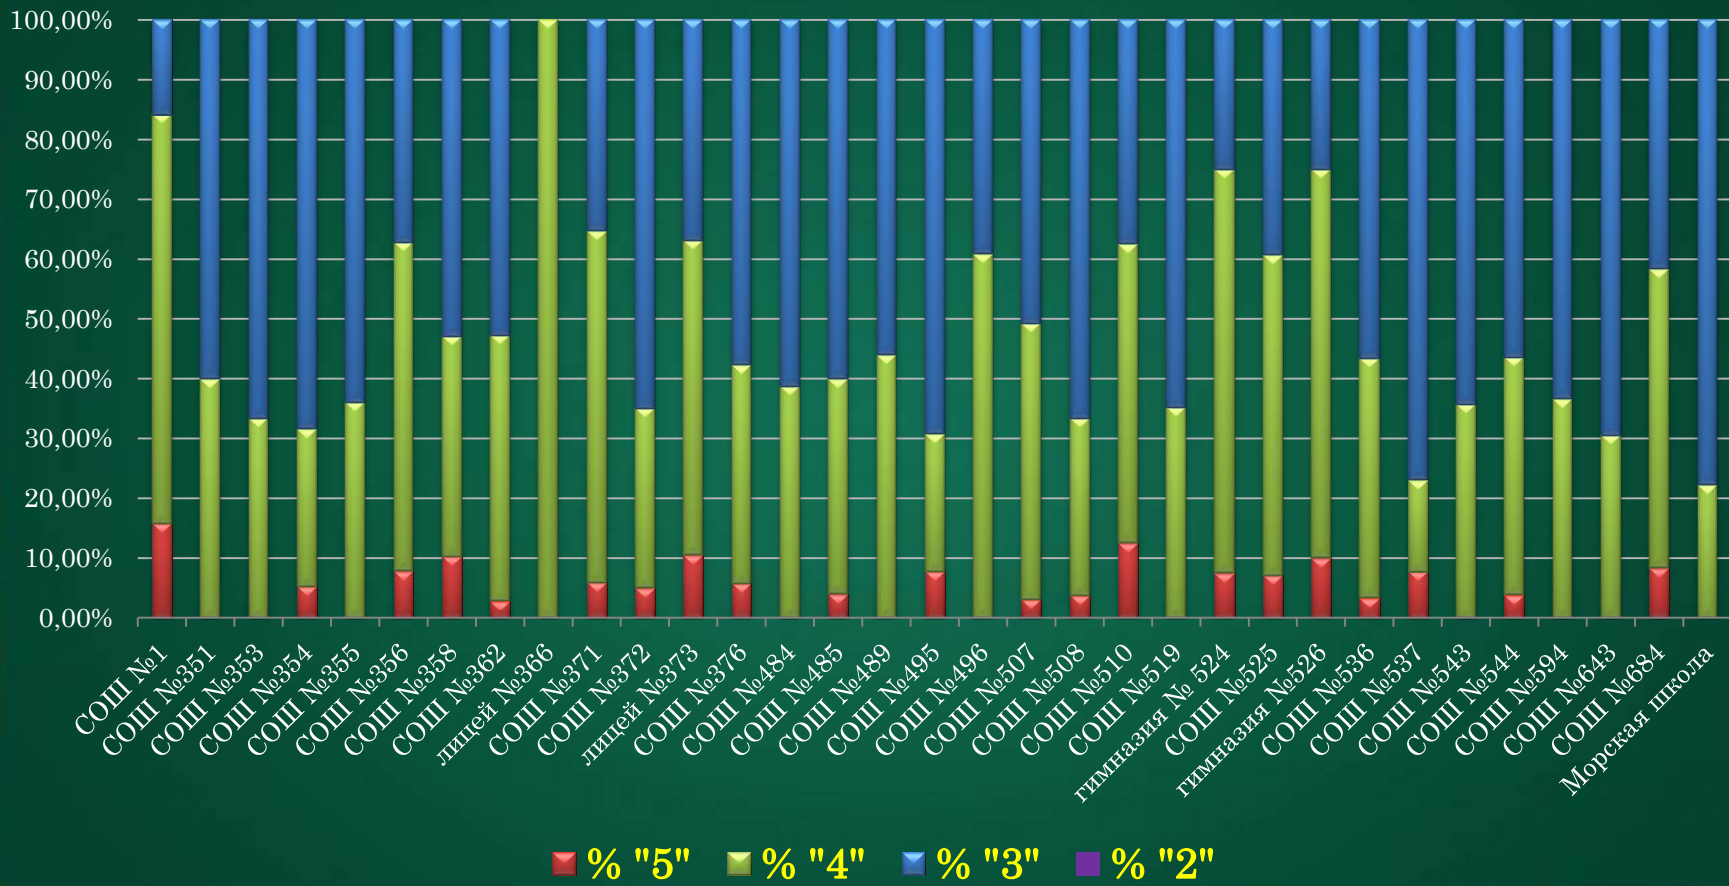

Результаты ОГЭ по русскому языку

Средняя отметка по району 4,14

Результаты ОГЭ по математике

Средняя отметка по району 4,01

Результаты ОГЭ по обществознанию

Средняя отметка по району 3,57

Результаты ОГЭ по физике