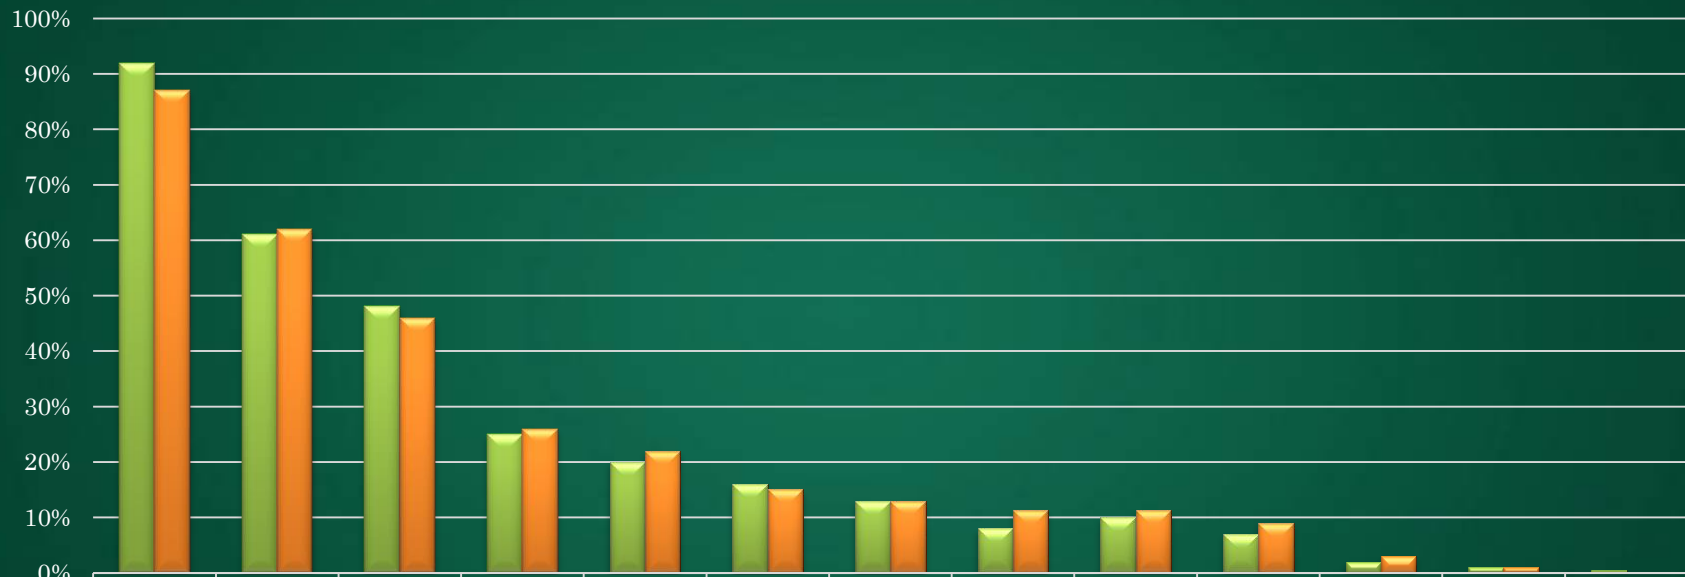

ВЫБОР ПРЕДМЕТОВ ЕГЭ выпускниками Московского района

	Математика база	Математика профильная	Обществознание	Физика	Английский язык	История	Биология	Литература	Информатика и ИКТ	Химия	География	Французский язык	Немецкий язык
■ 2016 год	92%	61%	48%	25%	20%	16%	13%	8%	10%	7%	2%	1%	0,50%
■ 2017 год	87%	62%	46%	26%	22%	15%	13%	11,40%	11,30%	9%	3%	1%	0,20%