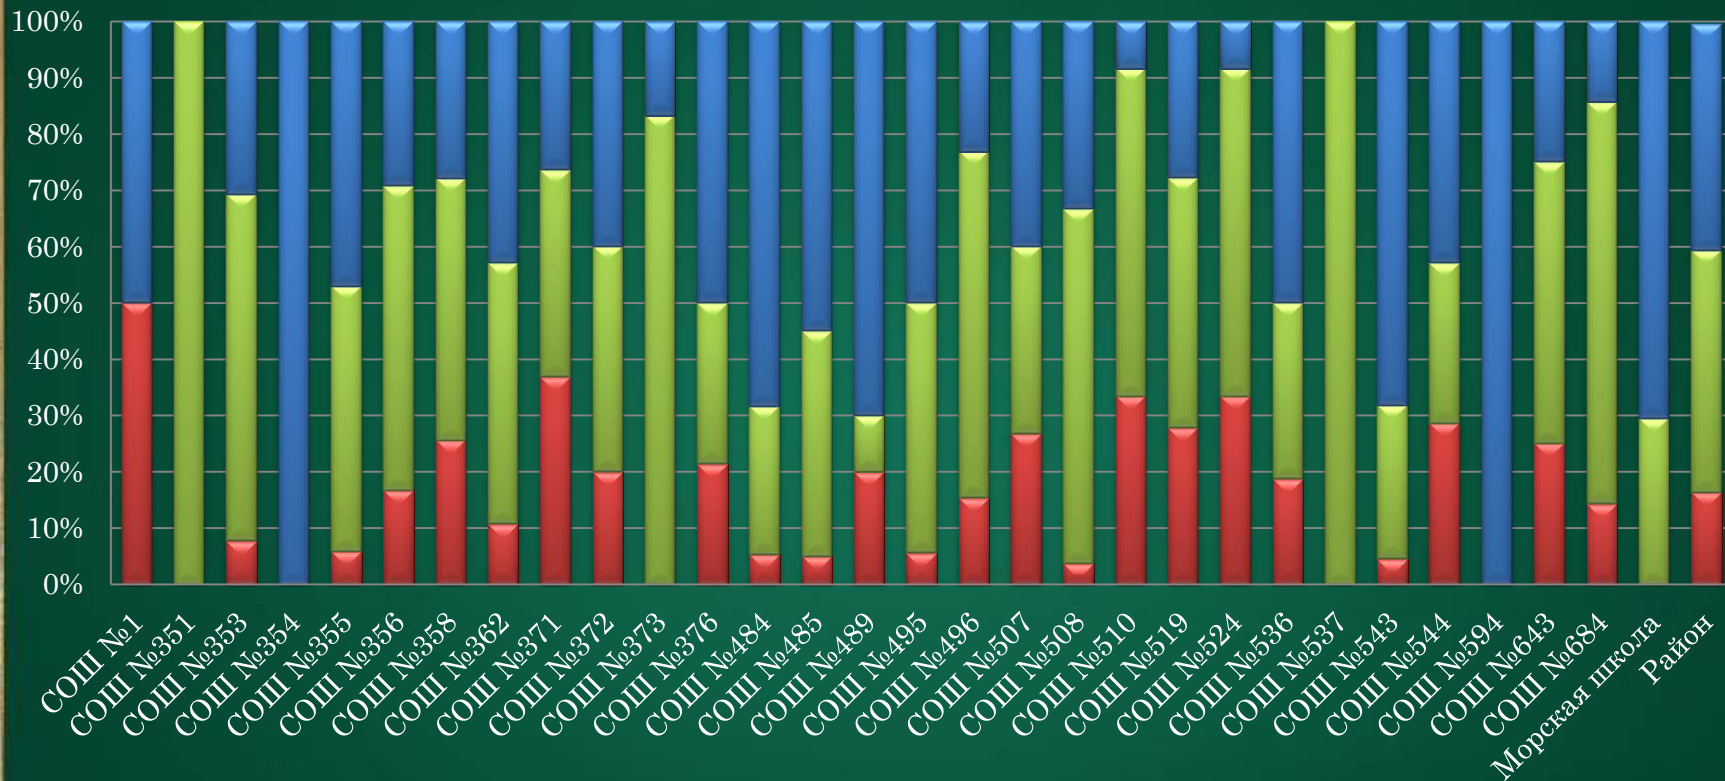

Результаты ОГЭ по географии

Средняя отметка по району 3,75

■ % "5" ■ % "4" ■ % "3" ■ % "2"