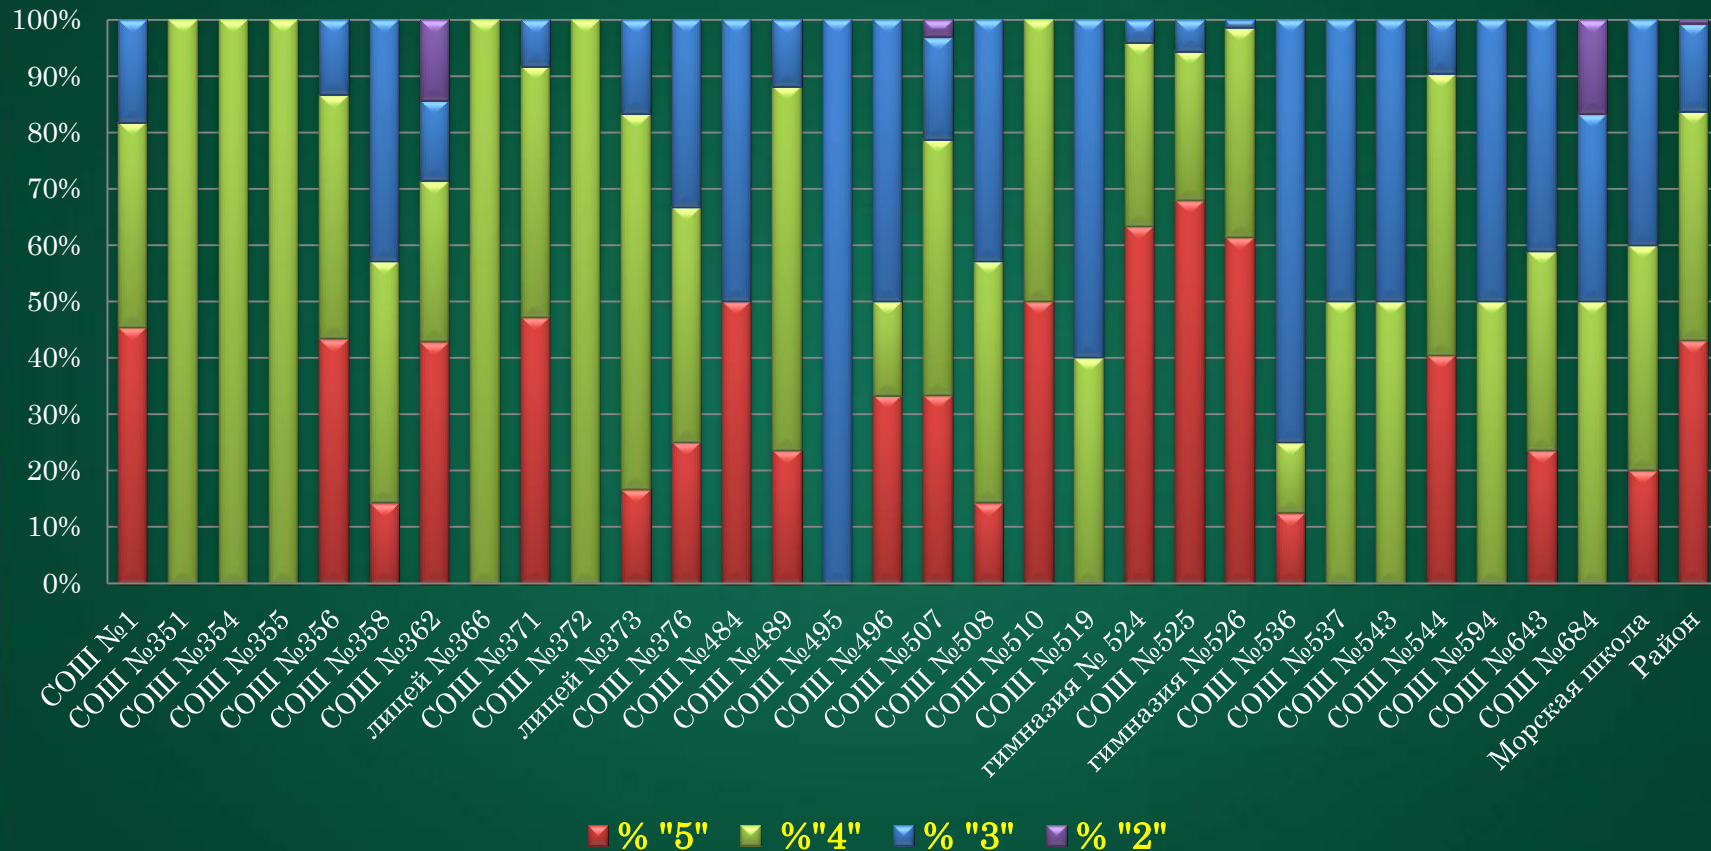

Результаты ОГЭ по английскому языку

Средняя отметка по району 3,98