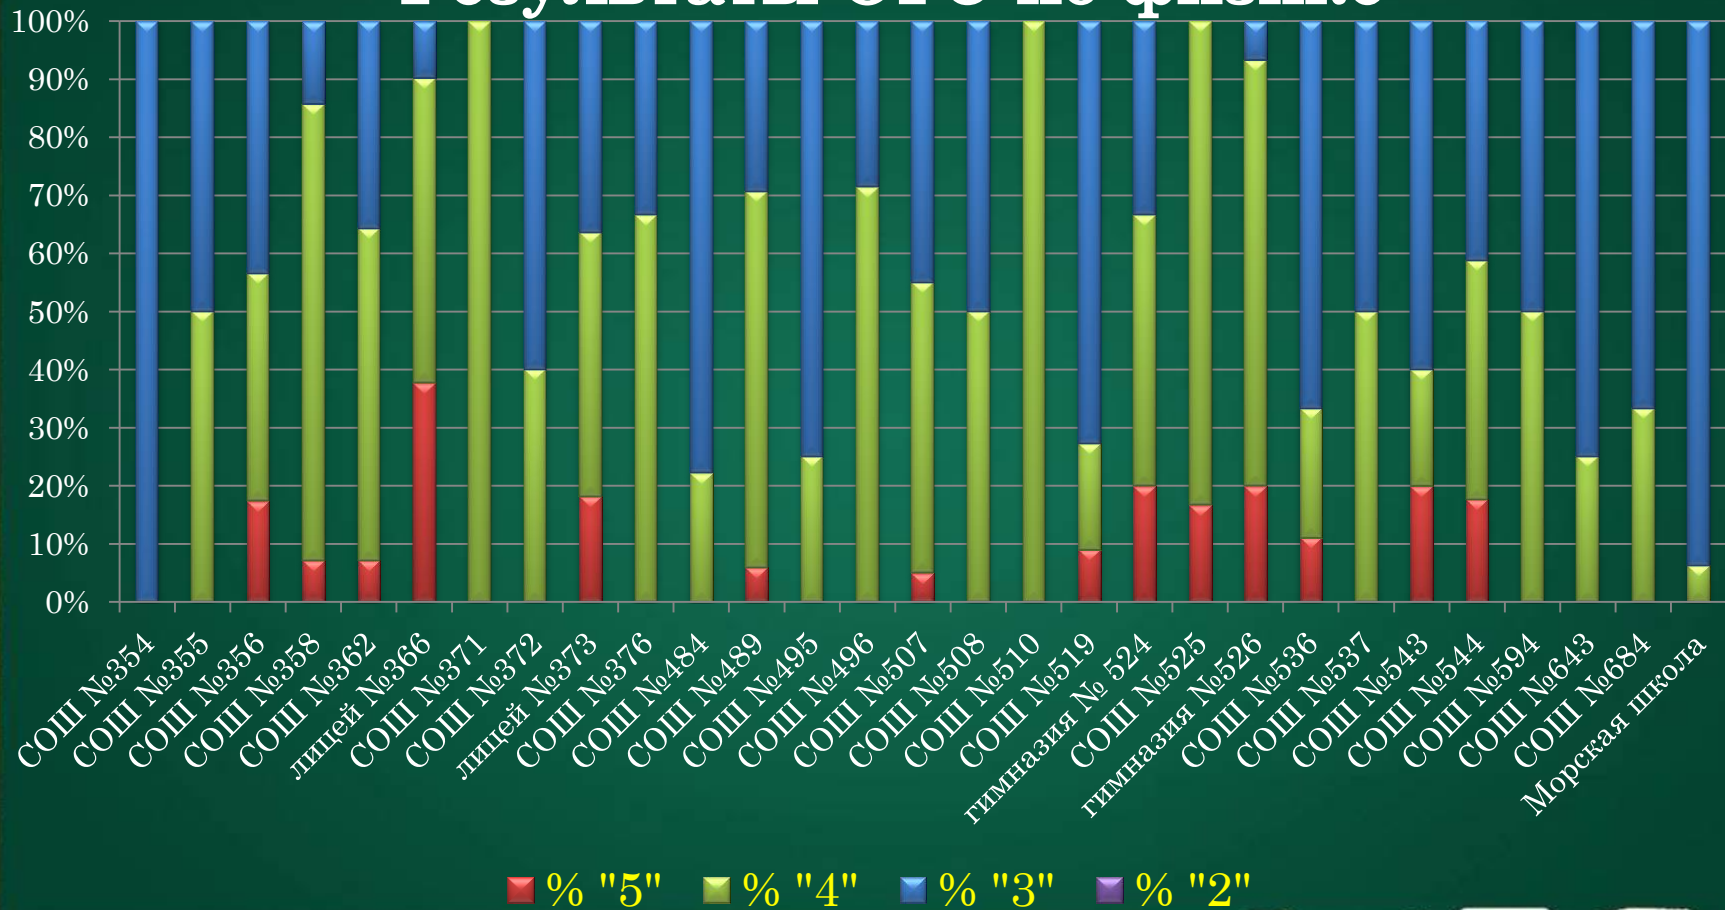

Результаты ОГЭ по физике

Средняя отметка по району 3,66