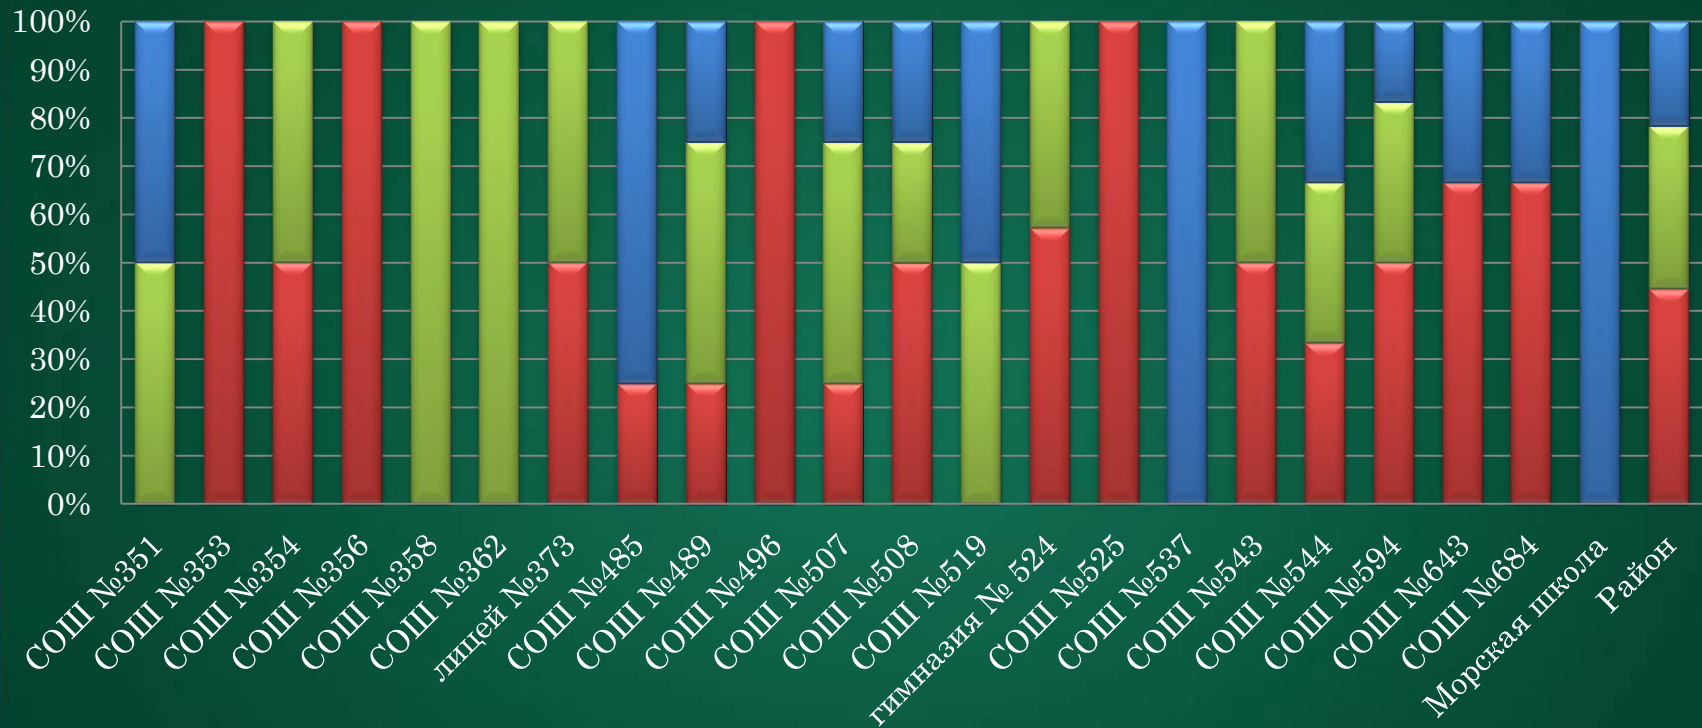

Результаты ОГЭ по литературе

Средняя отметка по району 4,2

■ % "5" ■ % "4" ■ % "3" ■ % "2"