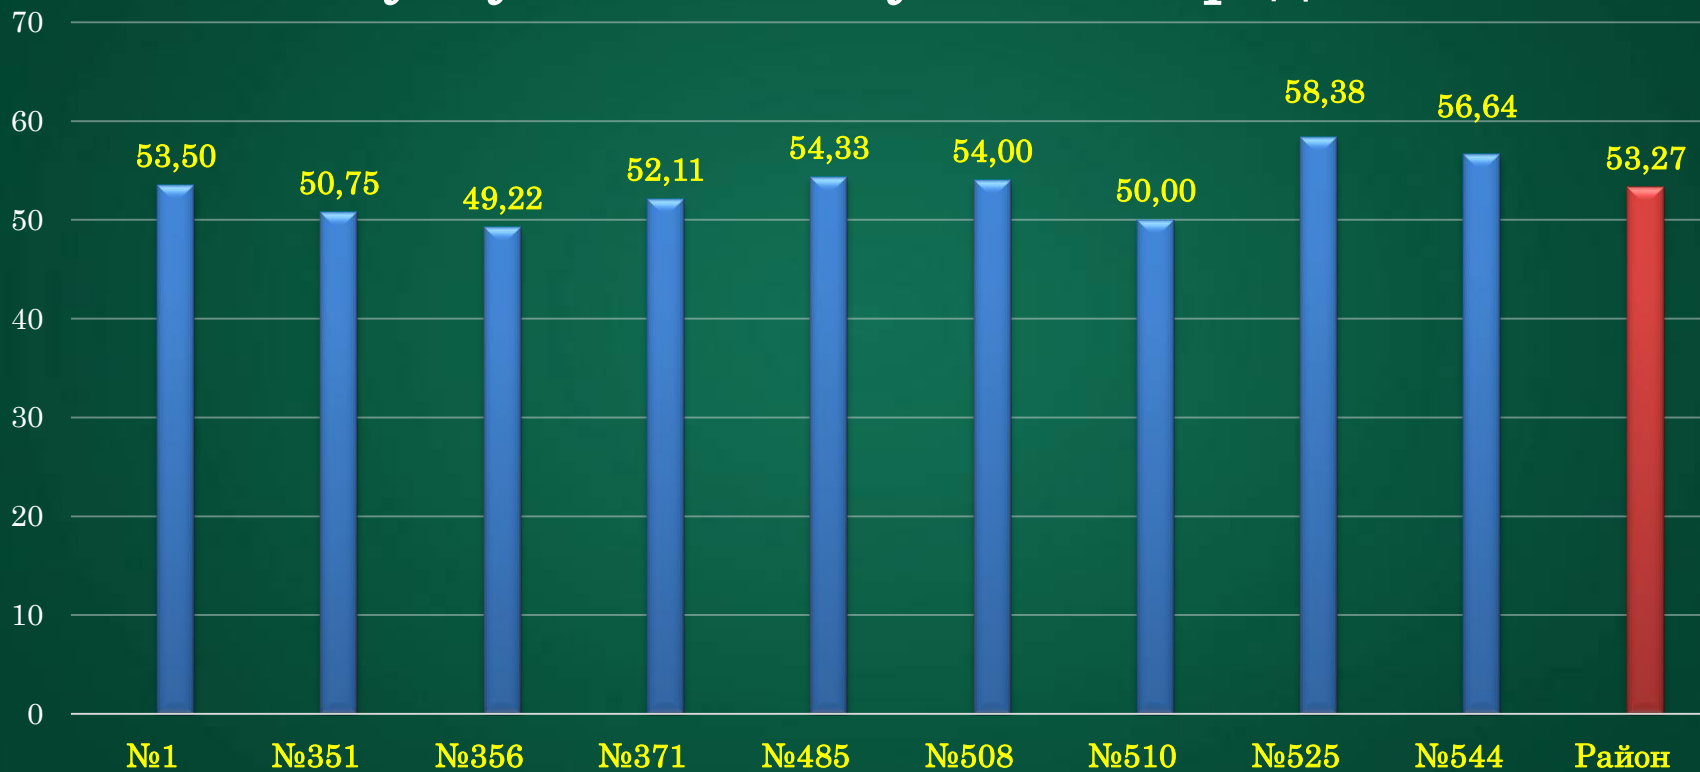

Результаты ЕГЭ по ОБЩЕСТВОЗНАНИЮ (средние общеобразовательные школы)

Результаты ЕГЭ по обществознанию (НОУ ЧОУ, КПСК МЧС, Морская школа)

Результаты ЕГЭ по физике (лицеи, гимназии)

Результаты ЕГЭ по физике (ОУ с углубленным изучением предметов)