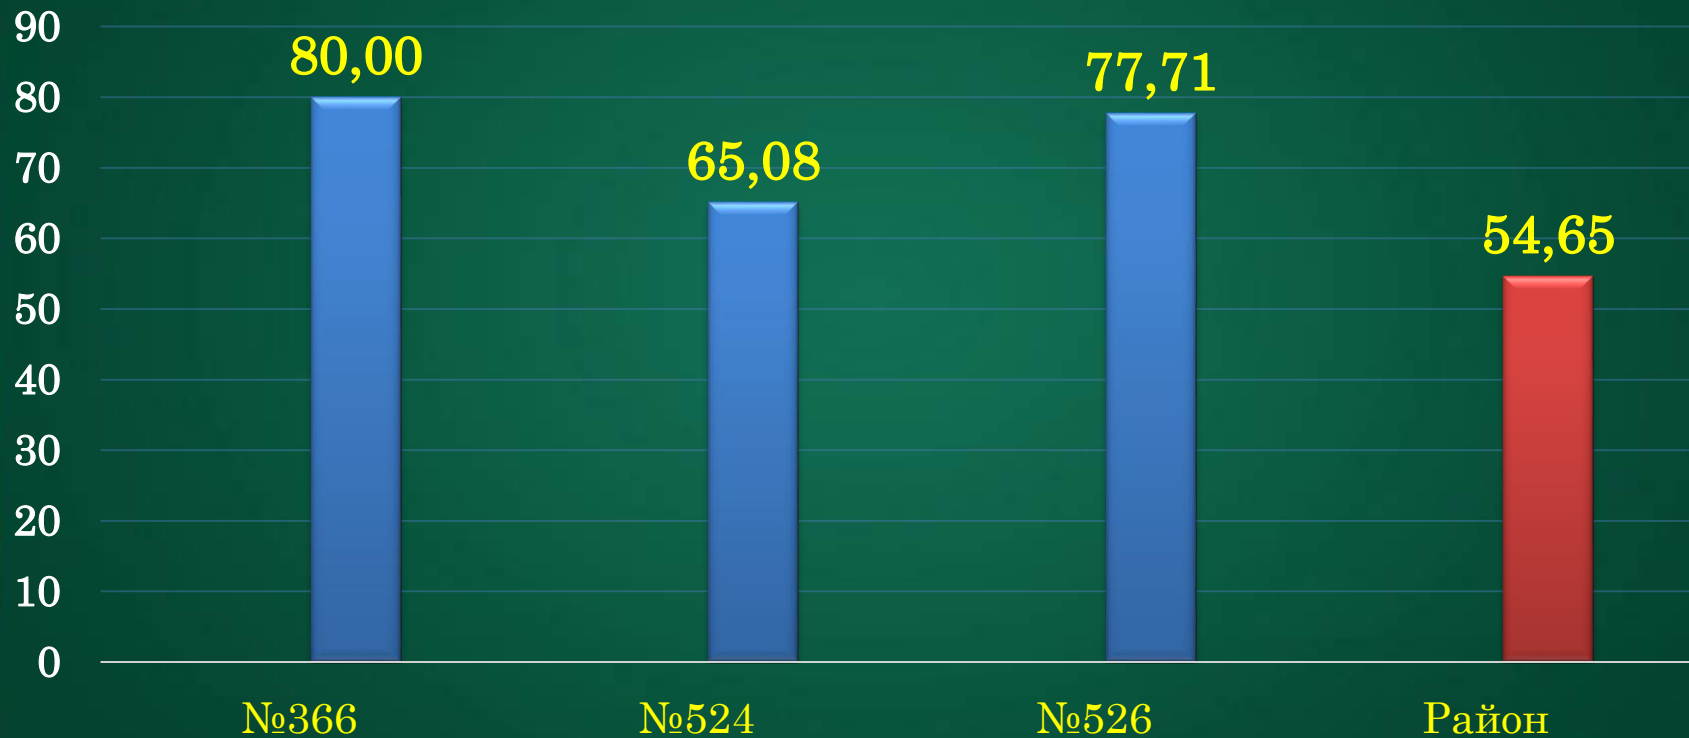

Результаты ЕГЭ по ХИМИИ (средние общеобразовательные школы)

Результаты ЕГЭ по химии (Морская школа, НОУ ЧОУ, КПКС МЧС)

Результаты ЕГЭ по географии

Результаты ЕГЭ по биологии (лицеи, гимназии)

Результаты ЕГЭ по биологии (ОУ с углублённым изучением предметов)

Результаты ЕГЭ по биологии (средние общеобразовательные школы)

Результаты ЕГЭ по биологии (Морская школа, НОУ ЧОУ, КПСК МЧС)

Результаты ЕГЭ по литературе

(лицей, гимназии, ОУ с углублённым изучением предметов)