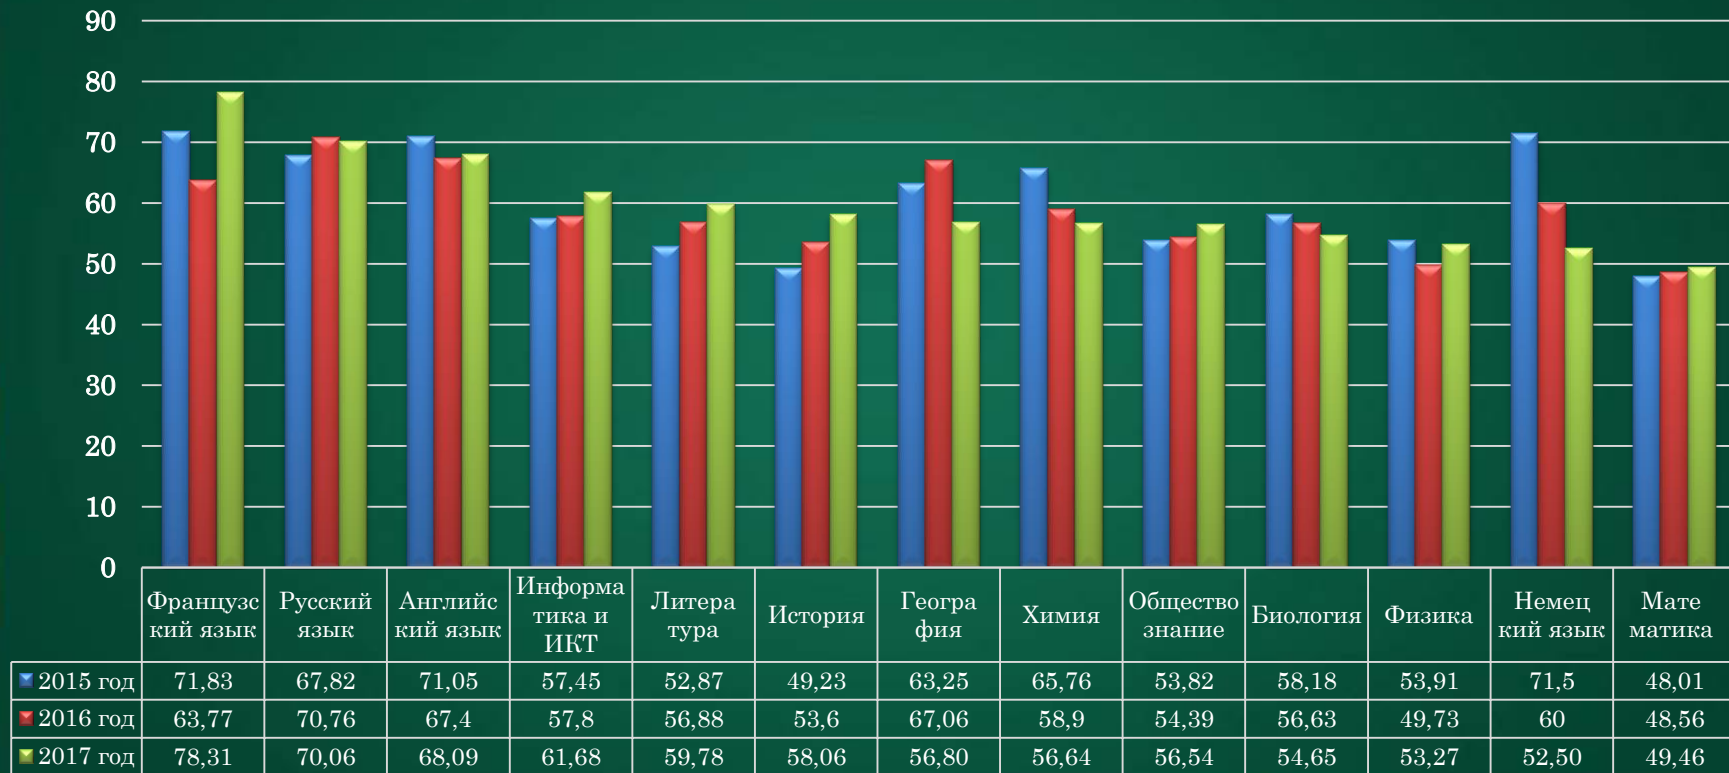

Средний балл по предметам ЕГЭ в динамике за три года