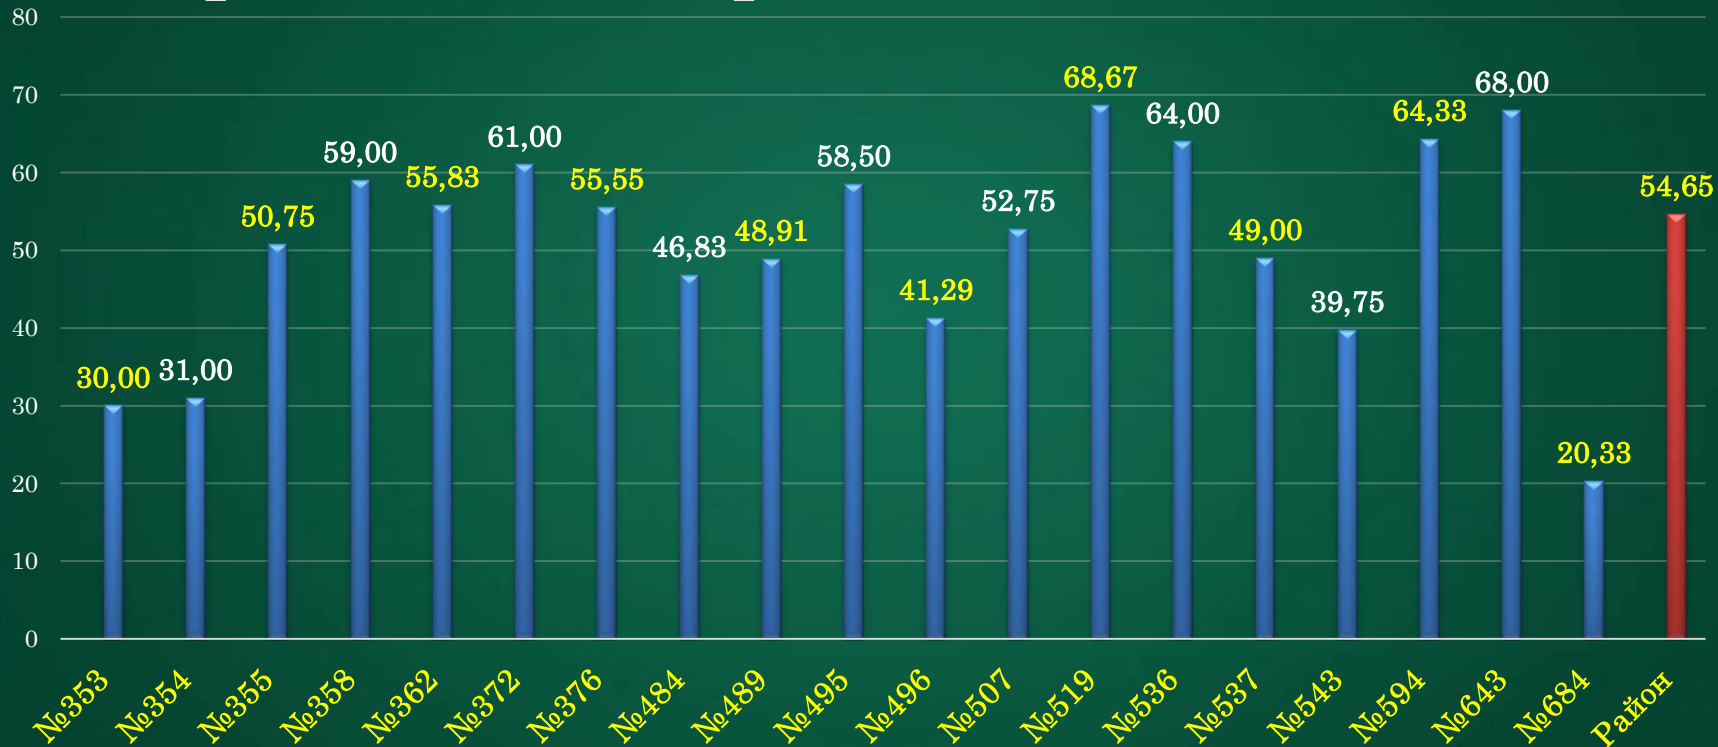

Результаты ЕГЭ по биологии (средние общеобразовательные школы)